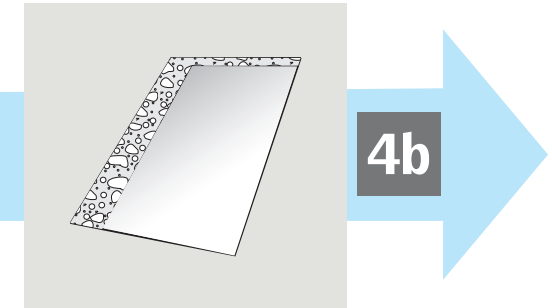

# GTL/GTU

- AR:** VELUX Argentina S.A.  
3488 639944 / 45 / 46
- AT:** VELUX Österreich GmbH  
02245/32 3 50
- AU:** VELUX Australia Pty. Ltd.  
1300 859 856
- BA:** VELUX Bosna i Hercegovina d.o.o.  
033/626 493, 626 494
- BE:** VELUX Belgium  
(010) 42.09.09
- BG:** VELUX Bulgaria EOOD  
02/955 95 26
- BY:** VELUX Roof Windows FE.  
(017) 217 7385
- CA:** VELUX Canada Inc.  
1 800 88-VELUX (888-3589)
- CH:** VELUX Schweiz AG  
0848 945 549
- CL:** VELUX Chile Limitada  
2 953 6789
- CN:** VELUX (CHINA) CO. LTD.  
0316-607 27 27
- CZ:** VELUX Česká republika, s.r.o.  
531 015 511
- DE:** VELUX Deutschland GmbH  
0180-333 33 99
- DK:** VELUX Danmark A/S  
45 16 45 16
- EE:** VELUX Eesti OÜ  
621 7790
- ES:** VELUX Spain, S.A.  
91 509 71 00
- FI:** VELUX Suomi Oy  
0207 290 800
- FR:** VELUX France  
0821 02 15 15  
0,119€ TTC/min
- GB:** VELUX Company Ltd.  
01592 778 225
- HR:** VELUX Hrvatska d.o.o.  
01/5555 444
- HU:** VELUX Magyarország Kft.  
(06/1) 436-0601
- IE:** VELUX Company Ltd.  
01 848 8775
- IT:** VELUX Italia s.p.a.  
045/6173666
- JP:** VELUX-Japan Ltd.  
0570-00-8145
- LT:** VELUX Lietuva, UAB  
(85) 270 91 01
- LV:** VELUX Latvia SIA  
67 27 77 33
- NL:** VELUX Nederland B.V.  
030 - 6 629 629
- NO:** VELUX Norge AS  
22 51 06 00
- NZ:** VELUX New Zealand Ltd.  
0800 650 445
- PL:** VELUX Polska Sp. z o.o.  
(022) 33 77 000 / 33 77 070
- PT:** VELUX Portugal, Lda  
21 880 00 60
- RO:** VELUX România S.R.L.  
0-8008-83589
- RS:** VELUX Srbija d.o.o.  
011 20 57 500
- RU:** ZAO VELUX  
(495) 737 75 20
- SE:** VELUX Svenska AB  
042/20 83 80
- SI:** VELUX Slovenija d.o.o.  
01 724 68 68
- SK:** VELUX Slovensko, s.r.o.  
(02) 33 000 555
- TR:** VELUX Çati Pencereleeri  
Ticaret Limited Şirketi  
0 216 302 54 10
- UA:** VELUX Ukraina TOV  
(044) 2916070
- US:** VELUX America Inc.  
1-800-88-VELUX