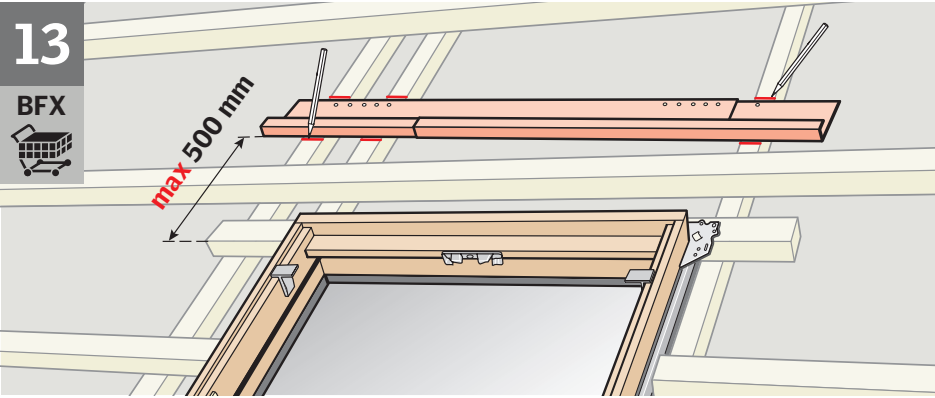

# GTL/GTU

- AR:** VELUX Argentina S.A.  
3488 639944 / 45 / 46
- AT:** VELUX Österreich GmbH  
02245/32 3 50
- AU:** VELUX Australia Pty. Ltd.  
1300 859 856
- BA:** VELUX Bosna i Hercegovina d.o.o.  
033/626 493, 626 494
- BE:** VELUX Belgium  
(010) 42.09.09
- BG:** VELUX Bulgaria EOOD  
02/955 95 26
- BY:** VELUX Roof Windows FE.  
(017) 217 7385
- CA:** VELUX Canada Inc.  
1 800 88-VELUX (888-3589)
- CH:** VELUX Schweiz AG  
0848 945 549
- CL:** VELUX Chile Limitada  
2 953 6789
- CN:** VELUX (CHINA) CO. LTD.  
0316-607 27 27
- CZ:** VELUX Česká republika, s.r.o.  
531 015 511
- DE:** VELUX Deutschland GmbH  
0180-333 33 99
- DK:** VELUX Danmark A/S  
45 16 45 16
- EE:** VELUX Eesti OÜ  
621 7790
- ES:** VELUX Spain, S.A.  
91 509 71 00
- FI:** VELUX Suomi Oy  
0207 290 800
- FR:** VELUX France  
0821 02 15 15  
0,119€ TTC/min
- GB:** VELUX Company Ltd.  
01592 778 225
- HR:** VELUX Hrvatska d.o.o.  
01/5555 444
- HU:** VELUX Magyarország Kft.  
(06/1) 436-0601
- IE:** VELUX Company Ltd.  
01 848 8775
- IT:** VELUX Italia s.p.a.  
045/6173666
- JP:** VELUX-Japan Ltd.  
0570-00-8145
- LT:** VELUX Lietuva, UAB  
(85) 270 91 01
- LV:** VELUX Latvia SIA  
67 27 77 33
- NL:** VELUX Nederland B.V.  
030 - 6 629 629
- NO:** VELUX Norge AS  
22 51 06 00
- NZ:** VELUX New Zealand Ltd.  
0800 650 445
- PL:** VELUX Polska Sp. z o.o.  
(022) 33 77 000 / 33 77 070
- PT:** VELUX Portugal, Lda  
21 880 00 60
- RO:** VELUX România S.R.L.  
0-8008-83589
- RS:** VELUX Srbija d.o.o.  
011 20 57 500
- RU:** ZAO VELUX  
(495) 737 75 20
- SE:** VELUX Svenska AB  
042/20 83 80
- SI:** VELUX Slovenija d.o.o.  
01 724 68 68
- SK:** VELUX Slovensko, s.r.o.  
(02) 33 000 555
- TR:** VELUX Çati Pencereleeri  
Ticaret Limited Şirketi  
0 216 302 54 10
- UA:** VELUX Ukraina TOV  
(044) 2916070
- US:** VELUX America Inc.  
1-800-88-VELUX