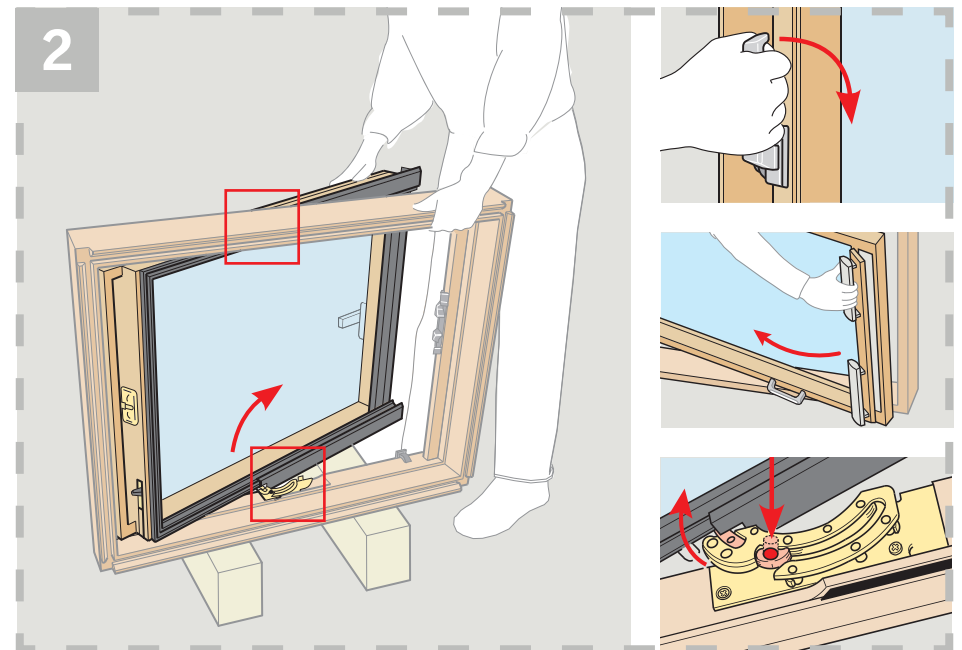

# GTL/GTU

- AR:** VELUX Argentina S.A.  
3488 639944 / 45 / 46
- AT:** VELUX Österreich GmbH  
02245/32 3 50
- AU:** VELUX Australia Pty. Ltd.  
1300 859 856
- BA:** VELUX Bosna i Hercegovina d.o.o.  
033/626 493, 626 494
- BE:** VELUX Belgium  
(010) 42.09.09
- BG:** VELUX Bulgaria EOOD  
02/955 95 26
- BY:** VELUX Roof Windows FE.  
(017) 217 7385
- CA:** VELUX Canada Inc.  
1 800 88-VELUX (888-3589)
- CH:** VELUX Schweiz AG  
0848 945 549
- CL:** VELUX Chile Limitada  
2 953 6789
- CN:** VELUX (CHINA) CO. LTD.  
0316-607 27 27
- CZ:** VELUX Česká republika, s.r.o.  
531 015 511
- DE:** VELUX Deutschland GmbH  
0180-333 33 99
- DK:** VELUX Danmark A/S  
45 16 45 16
- EE:** VELUX Eesti OÜ  
621 7790
- ES:** VELUX Spain, S.A.  
91 509 71 00
- FI:** VELUX Suomi Oy  
0207 290 800
- FR:** VELUX France  
0821 02 15 15  
0,119€ TTC/min
- GB:** VELUX Company Ltd.  
01592 778 225
- HR:** VELUX Hrvatska d.o.o.  
01/5555 444
- HU:** VELUX Magyarország Kft.  
(06/1) 436-0601
- IE:** VELUX Company Ltd.  
01 848 8775
- IT:** VELUX Italia s.p.a.  
045/6173666
- JP:** VELUX-Japan Ltd.  
0570-00-8145
- LT:** VELUX Lietuva, UAB  
(85) 270 91 01
- LV:** VELUX Latvia SIA  
67 27 77 33
- NL:** VELUX Nederland B.V.  
030 - 6 629 629
- NO:** VELUX Norge AS  
22 51 06 00
- NZ:** VELUX New Zealand Ltd.  
0800 650 445
- PL:** VELUX Polska Sp. z o.o.  
(022) 33 77 000 / 33 77 070
- PT:** VELUX Portugal, Lda  
21 880 00 60
- RO:** VELUX România S.R.L.  
0-8008-83589
- RS:** VELUX Srbija d.o.o.  
011 20 57 500
- RU:** ZAO VELUX  
(495) 737 75 20
- SE:** VELUX Svenska AB  
042/20 83 80
- SI:** VELUX Slovenija d.o.o.  
01 724 68 68
- SK:** VELUX Slovensko, s.r.o.  
(02) 33 000 555
- TR:** VELUX Çati Pencereleeri  
Ticaret Limited Şirketi  
0 216 302 54 10
- UA:** VELUX Ukraina TOV  
(044) 2916070
- US:** VELUX America Inc.  
1-800-88-VELUX