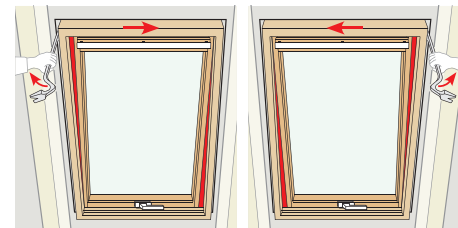

# GTL/GTU

- AR:** VELUX Argentina S.A.  
3488 639944 / 45 / 46
- AT:** VELUX Österreich GmbH  
02245/32 3 50
- AU:** VELUX Australia Pty. Ltd.  
1300 859 856
- BA:** VELUX Bosna i Hercegovina d.o.o.  
033/626 493, 626 494
- BE:** VELUX Belgium  
(010) 42.09.09
- BG:** VELUX Bulgaria EOOD  
02/955 95 26
- BY:** VELUX Roof Windows FE.  
(017) 217 7385
- CA:** VELUX Canada Inc.  
1 800 88-VELUX (888-3589)
- CH:** VELUX Schweiz AG  
0848 945 549
- CL:** VELUX Chile Limitada  
2 953 6789
- CN:** VELUX (CHINA) CO. LTD.  
0316-607 27 27
- CZ:** VELUX Česká republika, s.r.o.  
531 015 511
- DE:** VELUX Deutschland GmbH  
0180-333 33 99
- DK:** VELUX Danmark A/S  
45 16 45 16
- EE:** VELUX Eesti OÜ  
621 7790
- ES:** VELUX Spain, S.A.  
91 509 71 00
- FI:** VELUX Suomi Oy  
0207 290 800
- FR:** VELUX France  
0821 02 15 15  
0,119€ TTC/min
- GB:** VELUX Company Ltd.  
01592 778 225
- HR:** VELUX Hrvatska d.o.o.  
01/5555 444
- HU:** VELUX Magyarország Kft.  
(06/1) 436-0601
- IE:** VELUX Company Ltd.  
01 848 8775
- IT:** VELUX Italia s.p.a.  
045/6173666
- JP:** VELUX-Japan Ltd.  
0570-00-8145
- LT:** VELUX Lietuva, UAB  
(85) 270 91 01
- LV:** VELUX Latvia SIA  
67 27 77 33
- NL:** VELUX Nederland B.V.  
030 - 6 629 629
- NO:** VELUX Norge AS  
22 51 06 00
- NZ:** VELUX New Zealand Ltd.  
0800 650 445
- PL:** VELUX Polska Sp. z o.o.  
(022) 33 77 000 / 33 77 070
- PT:** VELUX Portugal, Lda  
21 880 00 60
- RO:** VELUX România S.R.L.  
0-8008-83589
- RS:** VELUX Srbija d.o.o.  
011 20 57 500
- RU:** ZAO VELUX  
(495) 737 75 20
- SE:** VELUX Svenska AB  
042/20 83 80
- SI:** VELUX Slovenija d.o.o.  
01 724 68 68
- SK:** VELUX Slovensko, s.r.o.  
(02) 33 000 555
- TR:** VELUX Çati Pencereleeri  
Ticaret Limited Şirketi  
0 216 302 54 10
- UA:** VELUX Ukraina TOV  
(044) 2916070
- US:** VELUX America Inc.  
1-800-88-VELUX