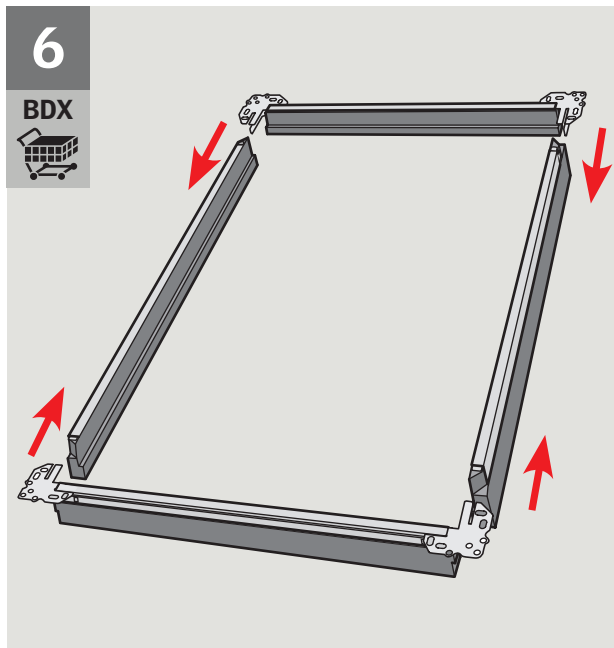

# GTL/GTU

- AR:** VELUX Argentina S.A.  
3488 639944 / 45 / 46
- AT:** VELUX Österreich GmbH  
02245/32 3 50
- AU:** VELUX Australia Pty. Ltd.  
1300 859 856
- BA:** VELUX Bosna i Hercegovina d.o.o.  
033/626 493, 626 494
- BE:** VELUX Belgium  
(010) 42.09.09
- BG:** VELUX Bulgaria EOOD  
02/955 95 26
- BY:** VELUX Roof Windows FE.  
(017) 217 7385
- CA:** VELUX Canada Inc.  
1 800 88-VELUX (888-3589)
- CH:** VELUX Schweiz AG  
0848 945 549
- CL:** VELUX Chile Limitada  
2 953 6789
- CN:** VELUX (CHINA) CO. LTD.  
0316-607 27 27
- CZ:** VELUX Česká republika, s.r.o.  
531 015 511
- DE:** VELUX Deutschland GmbH  
0180-333 33 99
- DK:** VELUX Danmark A/S  
45 16 45 16
- EE:** VELUX Eesti OÜ  
621 7790
- ES:** VELUX Spain, S.A.  
91 509 71 00
- FI:** VELUX Suomi Oy  
0207 290 800
- FR:** VELUX France  
0821 02 15 15  
0,119€ TTC/min
- GB:** VELUX Company Ltd.  
01592 778 225
- HR:** VELUX Hrvatska d.o.o.  
01/5555 444
- HU:** VELUX Magyarország Kft.  
(06/1) 436-0601
- IE:** VELUX Company Ltd.  
01 848 8775
- IT:** VELUX Italia s.p.a.  
045/6173666
- JP:** VELUX-Japan Ltd.  
0570-00-8145
- LT:** VELUX Lietuva, UAB  
(85) 270 91 01
- LV:** VELUX Latvia SIA  
67 27 77 33
- NL:** VELUX Nederland B.V.  
030 - 6 629 629
- NO:** VELUX Norge AS  
22 51 06 00
- NZ:** VELUX New Zealand Ltd.  
0800 650 445
- PL:** VELUX Polska Sp. z o.o.  
(022) 33 77 000 / 33 77 070
- PT:** VELUX Portugal, Lda  
21 880 00 60
- RO:** VELUX România S.R.L.  
0-8008-83589
- RS:** VELUX Srbija d.o.o.  
011 20 57 500
- RU:** ZAO VELUX  
(495) 737 75 20
- SE:** VELUX Svenska AB  
042/20 83 80
- SI:** VELUX Slovenija d.o.o.  
01 724 68 68
- SK:** VELUX Slovensko, s.r.o.  
(02) 33 000 555
- TR:** VELUX Çati Pencereleeri  
Ticaret Limited Şirketi  
0 216 302 54 10
- UA:** VELUX Ukraina TOV  
(044) 2916070
- US:** VELUX America Inc.  
1-800-88-VELUX