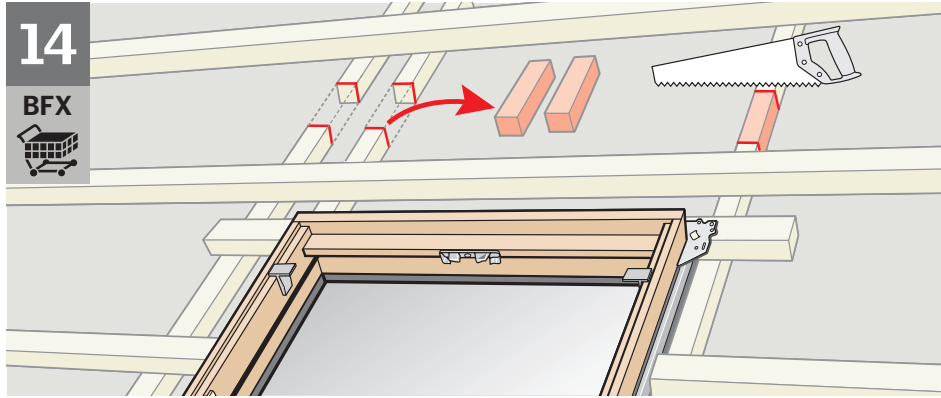

# GTL/GTU

- AR:** VELUX Argentina S.A.  
3488 639944 / 45 / 46
- AT:** VELUX Österreich GmbH  
02245/32 3 50
- AU:** VELUX Australia Pty. Ltd.  
1300 859 856
- BA:** VELUX Bosna i Hercegovina d.o.o.  
033/626 493, 626 494
- BE:** VELUX Belgium  
(010) 42.09.09
- BG:** VELUX Bulgaria EOOD  
02/955 95 26
- BY:** VELUX Roof Windows FE.  
(017) 217 7385
- CA:** VELUX Canada Inc.  
1 800 88-VELUX (888-3589)
- CH:** VELUX Schweiz AG  
0848 945 549
- CL:** VELUX Chile Limitada  
2 953 6789
- CN:** VELUX (CHINA) CO. LTD.  
0316-607 27 27
- CZ:** VELUX Česká republika, s.r.o.  
531 015 511
- DE:** VELUX Deutschland GmbH  
0180-333 33 99
- DK:** VELUX Danmark A/S  
45 16 45 16
- EE:** VELUX Eesti OÜ  
621 7790
- ES:** VELUX Spain, S.A.  
91 509 71 00
- FI:** VELUX Suomi Oy  
0207 290 800
- FR:** VELUX France  
0821 02 15 15  
0,119€ TTC/min
- GB:** VELUX Company Ltd.  
01592 778 225
- HR:** VELUX Hrvatska d.o.o.  
01/5555 444
- HU:** VELUX Magyarország Kft.  
(06/1) 436-0601
- IE:** VELUX Company Ltd.  
01 848 8775
- IT:** VELUX Italia s.p.a.  
045/6173666
- JP:** VELUX-Japan Ltd.  
0570-00-8145
- LT:** VELUX Lietuva, UAB  
(85) 270 91 01
- LV:** VELUX Latvia SIA  
67 27 77 33
- NL:** VELUX Nederland B.V.  
030 - 6 629 629
- NO:** VELUX Norge AS  
22 51 06 00
- NZ:** VELUX New Zealand Ltd.  
0800 650 445
- PL:** VELUX Polska Sp. z o.o.  
(022) 33 77 000 / 33 77 070
- PT:** VELUX Portugal, Lda  
21 880 00 60
- RO:** VELUX România S.R.L.  
0-8008-83589
- RS:** VELUX Srbija d.o.o.  
011 20 57 500
- RU:** ZAO VELUX  
(495) 737 75 20
- SE:** VELUX Svenska AB  
042/20 83 80
- SI:** VELUX Slovenija d.o.o.  
01 724 68 68
- SK:** VELUX Slovensko, s.r.o.  
(02) 33 000 555
- TR:** VELUX Çati Pencereleeri  
Ticaret Limited Şirketi  
0 216 302 54 10
- UA:** VELUX Ukraina TOV  
(044) 2916070
- US:** VELUX America Inc.  
1-800-88-VELUX