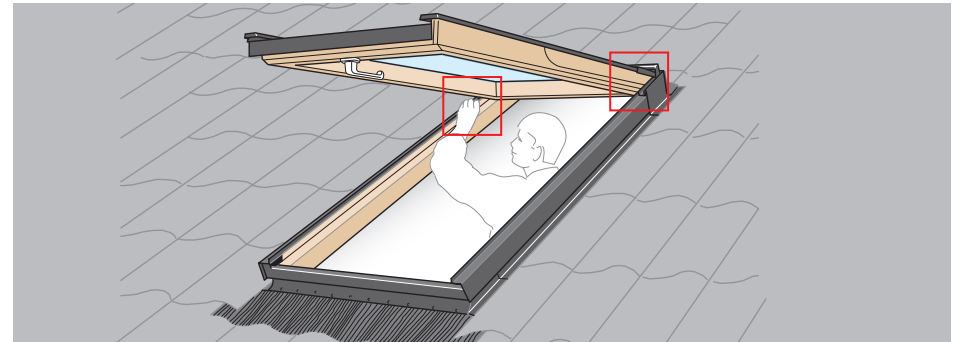

# GTL/GTU

- AR:** VELUX Argentina S.A.  
3488 639944 / 45 / 46
- AT:** VELUX Österreich GmbH  
02245/32 3 50
- AU:** VELUX Australia Pty. Ltd.  
1300 859 856
- BA:** VELUX Bosna i Hercegovina d.o.o.  
033/626 493, 626 494
- BE:** VELUX Belgium  
(010) 42.09.09
- BG:** VELUX Bulgaria EOOD  
02/955 95 26
- BY:** VELUX Roof Windows FE.  
(017) 217 7385
- CA:** VELUX Canada Inc.  
1 800 88-VELUX (888-3589)
- CH:** VELUX Schweiz AG  
0848 945 549
- CL:** VELUX Chile Limitada  
2 953 6789
- CN:** VELUX (CHINA) CO. LTD.  
0316-607 27 27
- CZ:** VELUX Česká republika, s.r.o.  
531 015 511
- DE:** VELUX Deutschland GmbH  
0180-333 33 99
- DK:** VELUX Danmark A/S  
45 16 45 16
- EE:** VELUX Eesti OÜ  
621 7790
- ES:** VELUX Spain, S.A.  
91 509 71 00
- FI:** VELUX Suomi Oy  
0207 290 800
- FR:** VELUX France  
0821 02 15 15  
0,119€ TTC/min
- GB:** VELUX Company Ltd.  
01592 778 225
- HR:** VELUX Hrvatska d.o.o.  
01/5555 444
- HU:** VELUX Magyarország Kft.  
(06/1) 436-0601
- IE:** VELUX Company Ltd.  
01 848 8775
- IT:** VELUX Italia s.p.a.  
045/6173666
- JP:** VELUX-Japan Ltd.  
0570-00-8145
- LT:** VELUX Lietuva, UAB  
(85) 270 91 01
- LV:** VELUX Latvia SIA  
67 27 77 33
- NL:** VELUX Nederland B.V.  
030 - 6 629 629
- NO:** VELUX Norge AS  
22 51 06 00
- NZ:** VELUX New Zealand Ltd.  
0800 650 445
- PL:** VELUX Polska Sp. z o.o.  
(022) 33 77 000 / 33 77 070
- PT:** VELUX Portugal, Lda  
21 880 00 60
- RO:** VELUX România S.R.L.  
0-8008-83589
- RS:** VELUX Srbija d.o.o.  
011 20 57 500
- RU:** ZAO VELUX  
(495) 737 75 20
- SE:** VELUX Svenska AB  
042/20 83 80
- SI:** VELUX Slovenija d.o.o.  
01 724 68 68
- SK:** VELUX Slovensko, s.r.o.  
(02) 33 000 555
- TR:** VELUX Çati Pencereleeri  
Ticaret Limited Şirketi  
0 216 302 54 10
- UA:** VELUX Ukraina TOV  
(044) 2916070
- US:** VELUX America Inc.  
1-800-88-VELUX