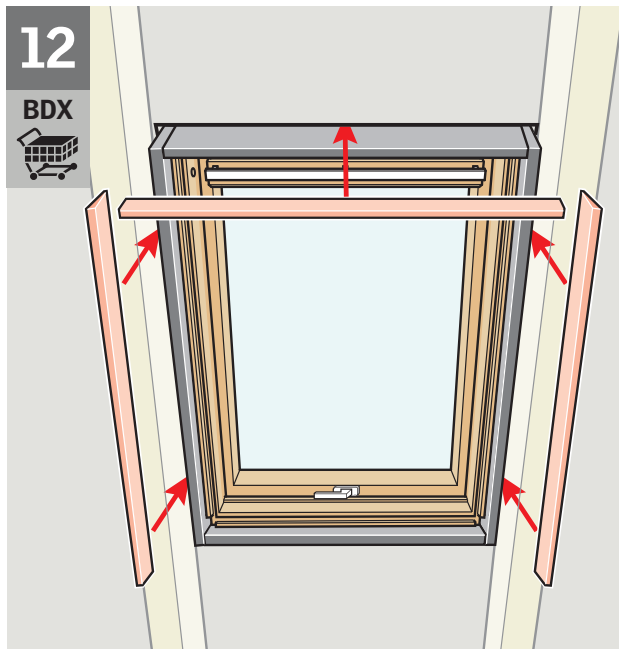

# GTL/GTU

- AR:** VELUX Argentina S.A.  
3488 639944 / 45 / 46
- AT:** VELUX Österreich GmbH  
02245/32 3 50
- AU:** VELUX Australia Pty. Ltd.  
1300 859 856
- BA:** VELUX Bosna i Hercegovina d.o.o.  
033/626 493, 626 494
- BE:** VELUX Belgium  
(010) 42.09.09
- BG:** VELUX Bulgaria EOOD  
02/955 95 26
- BY:** VELUX Roof Windows FE.  
(017) 217 7385
- CA:** VELUX Canada Inc.  
1 800 88-VELUX (888-3589)
- CH:** VELUX Schweiz AG  
0848 945 549
- CL:** VELUX Chile Limitada  
2 953 6789
- CN:** VELUX (CHINA) CO. LTD.  
0316-607 27 27
- CZ:** VELUX Česká republika, s.r.o.  
531 015 511
- DE:** VELUX Deutschland GmbH  
0180-333 33 99
- DK:** VELUX Danmark A/S  
45 16 45 16
- EE:** VELUX Eesti OÜ  
621 7790
- ES:** VELUX Spain, S.A.  
91 509 71 00
- FI:** VELUX Suomi Oy  
0207 290 800
- FR:** VELUX France  
0821 02 15 15  
0,119€ TTC/min
- GB:** VELUX Company Ltd.  
01592 778 225
- HR:** VELUX Hrvatska d.o.o.  
01/5555 444
- HU:** VELUX Magyarország Kft.  
(06/1) 436-0601
- IE:** VELUX Company Ltd.  
01 848 8775
- IT:** VELUX Italia s.p.a.  
045/6173666
- JP:** VELUX-Japan Ltd.  
0570-00-8145
- LT:** VELUX Lietuva, UAB  
(85) 270 91 01
- LV:** VELUX Latvia SIA  
67 27 77 33
- NL:** VELUX Nederland B.V.  
030 - 6 629 629
- NO:** VELUX Norge AS  
22 51 06 00
- NZ:** VELUX New Zealand Ltd.  
0800 650 445
- PL:** VELUX Polska Sp. z o.o.  
(022) 33 77 000 / 33 77 070
- PT:** VELUX Portugal, Lda  
21 880 00 60
- RO:** VELUX România S.R.L.  
0-8008-83589
- RS:** VELUX Srbija d.o.o.  
011 20 57 500
- RU:** ZAO VELUX  
(495) 737 75 20
- SE:** VELUX Svenska AB  
042/20 83 80
- SI:** VELUX Slovenija d.o.o.  
01 724 68 68
- SK:** VELUX Slovensko, s.r.o.  
(02) 33 000 555
- TR:** VELUX Çati Pencereleeri  
Ticaret Limited Şirketi  
0 216 302 54 10
- UA:** VELUX Ukraina TOV  
(044) 2916070
- US:** VELUX America Inc.  
1-800-88-VELUX