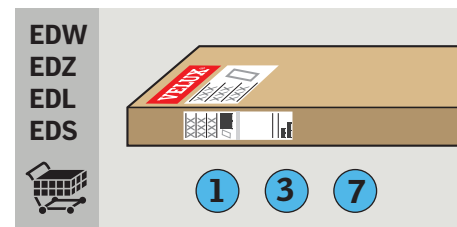

# GTL/GTU

- AR:** VELUX Argentina S.A.  
3488 639944 / 45 / 46
- AT:** VELUX Österreich GmbH  
02245/32 3 50
- AU:** VELUX Australia Pty. Ltd.  
1300 859 856
- BA:** VELUX Bosna i Hercegovina d.o.o.  
033/626 493, 626 494
- BE:** VELUX Belgium  
(010) 42.09.09
- BG:** VELUX Bulgaria EOOD  
02/955 95 26
- BY:** VELUX Roof Windows FE.  
(017) 217 7385
- CA:** VELUX Canada Inc.  
1 800 88-VELUX (888-3589)
- CH:** VELUX Schweiz AG  
0848 945 549
- CL:** VELUX Chile Limitada  
2 953 6789
- CN:** VELUX (CHINA) CO. LTD.  
0316-607 27 27
- CZ:** VELUX Česká republika, s.r.o.  
531 015 511
- DE:** VELUX Deutschland GmbH  
0180-333 33 99
- DK:** VELUX Danmark A/S  
45 16 45 16
- EE:** VELUX Eesti OÜ  
621 7790
- ES:** VELUX Spain, S.A.  
91 509 71 00
- FI:** VELUX Suomi Oy  
0207 290 800
- FR:** VELUX France  
0821 02 15 15  
0,119€ TTC/min
- GB:** VELUX Company Ltd.  
01592 778 225
- HR:** VELUX Hrvatska d.o.o.  
01/5555 444
- HU:** VELUX Magyarország Kft.  
(06/1) 436-0601
- IE:** VELUX Company Ltd.  
01 848 8775
- IT:** VELUX Italia s.p.a.  
045/6173666
- JP:** VELUX-Japan Ltd.  
0570-00-8145
- LT:** VELUX Lietuva, UAB  
(85) 270 91 01
- LV:** VELUX Latvia SIA  
67 27 77 33
- NL:** VELUX Nederland B.V.  
030 - 6 629 629
- NO:** VELUX Norge AS  
22 51 06 00
- NZ:** VELUX New Zealand Ltd.  
0800 650 445
- PL:** VELUX Polska Sp. z o.o.  
(022) 33 77 000 / 33 77 070
- PT:** VELUX Portugal, Lda  
21 880 00 60
- RO:** VELUX România S.R.L.  
0-8008-83589
- RS:** VELUX Srbija d.o.o.  
011 20 57 500
- RU:** ZAO VELUX  
(495) 737 75 20
- SE:** VELUX Svenska AB  
042/20 83 80
- SI:** VELUX Slovenija d.o.o.  
01 724 68 68
- SK:** VELUX Slovensko, s.r.o.  
(02) 33 000 555
- TR:** VELUX Çati Pencereleeri  
Ticaret Limited Şirketi  
0 216 302 54 10
- UA:** VELUX Ukraina TOV  
(044) 2916070
- US:** VELUX America Inc.  
1-800-88-VELUX