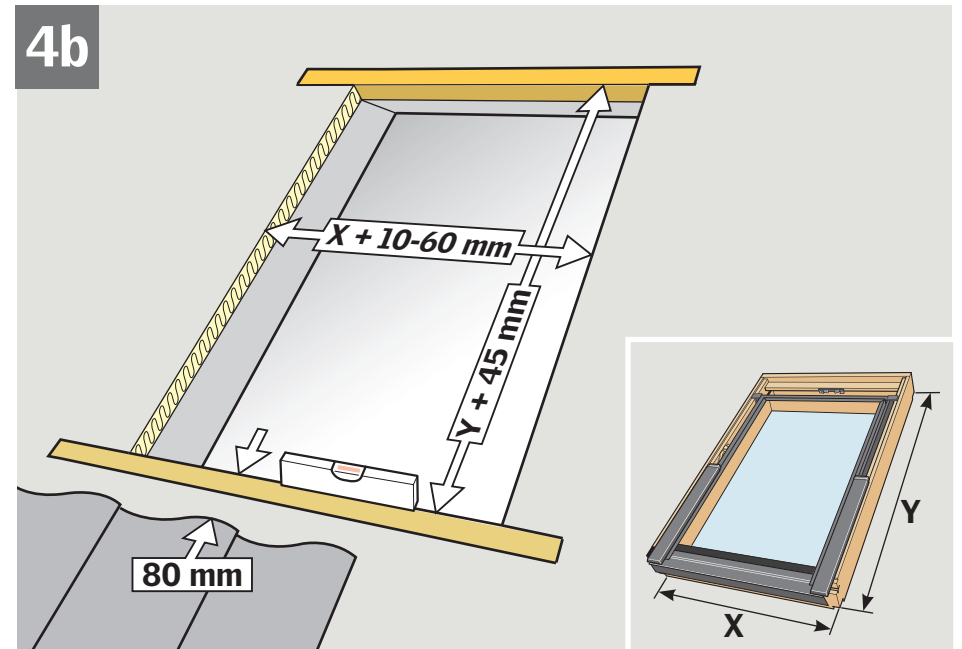

# GTL/GTU

- AR:** VELUX Argentina S.A.  
3488 639944 / 45 / 46
- AT:** VELUX Österreich GmbH  
02245/32 3 50
- AU:** VELUX Australia Pty. Ltd.  
1300 859 856
- BA:** VELUX Bosna i Hercegovina d.o.o.  
033/626 493, 626 494
- BE:** VELUX Belgium  
(010) 42.09.09
- BG:** VELUX Bulgaria EOOD  
02/955 95 26
- BY:** VELUX Roof Windows FE.  
(017) 217 7385
- CA:** VELUX Canada Inc.  
1 800 88-VELUX (888-3589)
- CH:** VELUX Schweiz AG  
0848 945 549
- CL:** VELUX Chile Limitada  
2 953 6789
- CN:** VELUX (CHINA) CO. LTD.  
0316-607 27 27
- CZ:** VELUX Česká republika, s.r.o.  
531 015 511
- DE:** VELUX Deutschland GmbH  
0180-333 33 99
- DK:** VELUX Danmark A/S  
45 16 45 16
- EE:** VELUX Eesti OÜ  
621 7790
- ES:** VELUX Spain, S.A.  
91 509 71 00
- FI:** VELUX Suomi Oy  
0207 290 800
- FR:** VELUX France  
0821 02 15 15  
0,119€ TTC/min
- GB:** VELUX Company Ltd.  
01592 778 225
- HR:** VELUX Hrvatska d.o.o.  
01/5555 444
- HU:** VELUX Magyarország Kft.  
(06/1) 436-0601
- IE:** VELUX Company Ltd.  
01 848 8775
- IT:** VELUX Italia s.p.a.  
045/6173666
- JP:** VELUX-Japan Ltd.  
0570-00-8145
- LT:** VELUX Lietuva, UAB  
(85) 270 91 01
- LV:** VELUX Latvia SIA  
67 27 77 33
- NL:** VELUX Nederland B.V.  
030 - 6 629 629
- NO:** VELUX Norge AS  
22 51 06 00
- NZ:** VELUX New Zealand Ltd.  
0800 650 445
- PL:** VELUX Polska Sp. z o.o.  
(022) 33 77 000 / 33 77 070
- PT:** VELUX Portugal, Lda  
21 880 00 60
- RO:** VELUX România S.R.L.  
0-8008-83589
- RS:** VELUX Srbija d.o.o.  
011 20 57 500
- RU:** ZAO VELUX  
(495) 737 75 20
- SE:** VELUX Svenska AB  
042/20 83 80
- SI:** VELUX Slovenija d.o.o.  
01 724 68 68
- SK:** VELUX Slovensko, s.r.o.  
(02) 33 000 555
- TR:** VELUX Çati Pencereleeri  
Ticaret Limited Şirketi  
0 216 302 54 10
- UA:** VELUX Ukraina TOV  
(044) 2916070
- US:** VELUX America Inc.  
1-800-88-VELUX