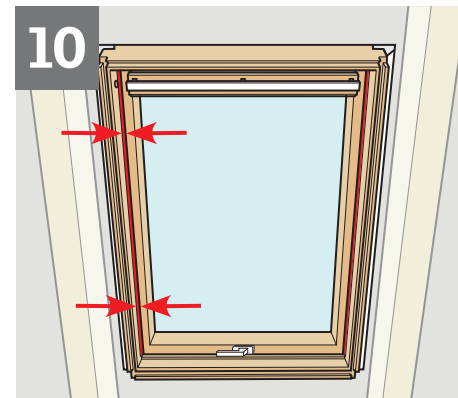

# GTL/GTU

- AR:** VELUX Argentina S.A.  
3488 639944 / 45 / 46
- AT:** VELUX Österreich GmbH  
02245/32 3 50
- AU:** VELUX Australia Pty. Ltd.  
1300 859 856
- BA:** VELUX Bosna i Hercegovina d.o.o.  
033/626 493, 626 494
- BE:** VELUX Belgium  
(010) 42.09.09
- BG:** VELUX Bulgaria EOOD  
02/955 95 26
- BY:** VELUX Roof Windows FE.  
(017) 217 7385
- CA:** VELUX Canada Inc.  
1 800 88-VELUX (888-3589)
- CH:** VELUX Schweiz AG  
0848 945 549
- CL:** VELUX Chile Limitada  
2 953 6789
- CN:** VELUX (CHINA) CO. LTD.  
0316-607 27 27
- CZ:** VELUX Česká republika, s.r.o.  
531 015 511
- DE:** VELUX Deutschland GmbH  
0180-333 33 99
- DK:** VELUX Danmark A/S  
45 16 45 16
- EE:** VELUX Eesti OÜ  
621 7790
- ES:** VELUX Spain, S.A.  
91 509 71 00
- FI:** VELUX Suomi Oy  
0207 290 800
- FR:** VELUX France  
0821 02 15 15  
0,119€ TTC/min
- GB:** VELUX Company Ltd.  
01592 778 225
- HR:** VELUX Hrvatska d.o.o.  
01/5555 444
- HU:** VELUX Magyarország Kft.  
(06/1) 436-0601
- IE:** VELUX Company Ltd.  
01 848 8775
- IT:** VELUX Italia s.p.a.  
045/6173666
- JP:** VELUX-Japan Ltd.  
0570-00-8145
- LT:** VELUX Lietuva, UAB  
(85) 270 91 01
- LV:** VELUX Latvia SIA  
67 27 77 33
- NL:** VELUX Nederland B.V.  
030 - 6 629 629
- NO:** VELUX Norge AS  
22 51 06 00
- NZ:** VELUX New Zealand Ltd.  
0800 650 445
- PL:** VELUX Polska Sp. z o.o.  
(022) 33 77 000 / 33 77 070
- PT:** VELUX Portugal, Lda  
21 880 00 60
- RO:** VELUX România S.R.L.  
0-8008-83589
- RS:** VELUX Srbija d.o.o.  
011 20 57 500
- RU:** ZAO VELUX  
(495) 737 75 20
- SE:** VELUX Svenska AB  
042/20 83 80
- SI:** VELUX Slovenija d.o.o.  
01 724 68 68
- SK:** VELUX Slovensko, s.r.o.  
(02) 33 000 555
- TR:** VELUX Çati Pencereleeri  
Ticaret Limited Şirketi  
0 216 302 54 10
- UA:** VELUX Ukraina TOV  
(044) 2916070
- US:** VELUX America Inc.  
1-800-88-VELUX