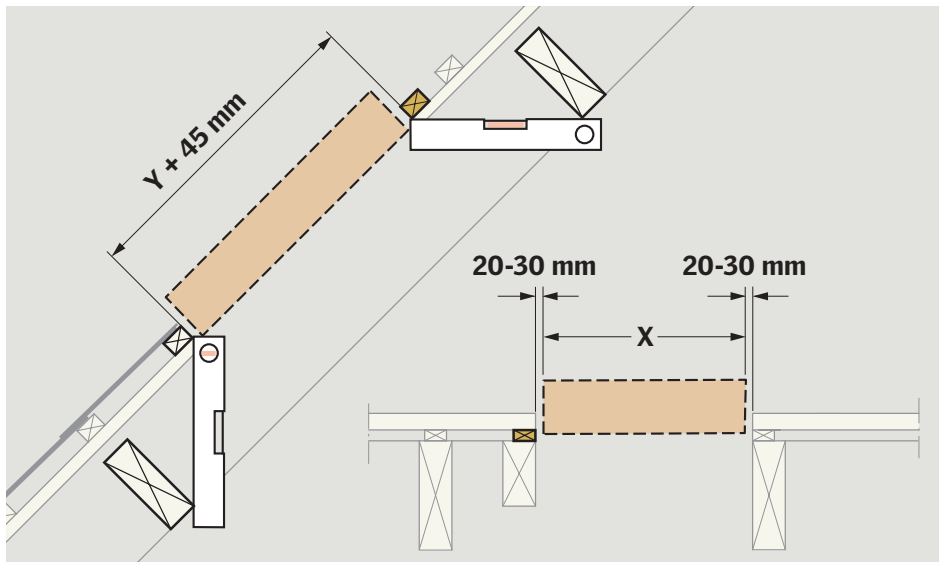

# GTL/GTU

- AR:** VELUX Argentina S.A.  
3488 639944 / 45 / 46
- AT:** VELUX Österreich GmbH  
02245/32 3 50
- AU:** VELUX Australia Pty. Ltd.  
1300 859 856
- BA:** VELUX Bosna i Hercegovina d.o.o.  
033/626 493, 626 494
- BE:** VELUX Belgium  
(010) 42.09.09
- BG:** VELUX Bulgaria EOOD  
02/955 95 26
- BY:** VELUX Roof Windows FE.  
(017) 217 7385
- CA:** VELUX Canada Inc.  
1 800 88-VELUX (888-3589)
- CH:** VELUX Schweiz AG  
0848 945 549
- CL:** VELUX Chile Limitada  
2 953 6789
- CN:** VELUX (CHINA) CO. LTD.  
0316-607 27 27
- CZ:** VELUX Česká republika, s.r.o.  
531 015 511
- DE:** VELUX Deutschland GmbH  
0180-333 33 99
- DK:** VELUX Danmark A/S  
45 16 45 16
- EE:** VELUX Eesti OÜ  
621 7790
- ES:** VELUX Spain, S.A.  
91 509 71 00
- FI:** VELUX Suomi Oy  
0207 290 800
- FR:** VELUX France  
0821 02 15 15  
0,119€ TTC/min
- GB:** VELUX Company Ltd.  
01592 778 225
- HR:** VELUX Hrvatska d.o.o.  
01/5555 444
- HU:** VELUX Magyarország Kft.  
(06/1) 436-0601
- IE:** VELUX Company Ltd.  
01 848 8775
- IT:** VELUX Italia s.p.a.  
045/6173666
- JP:** VELUX-Japan Ltd.  
0570-00-8145
- LT:** VELUX Lietuva, UAB  
(85) 270 91 01
- LV:** VELUX Latvia SIA  
67 27 77 33
- NL:** VELUX Nederland B.V.  
030 - 6 629 629
- NO:** VELUX Norge AS  
22 51 06 00
- NZ:** VELUX New Zealand Ltd.  
0800 650 445
- PL:** VELUX Polska Sp. z o.o.  
(022) 33 77 000 / 33 77 070
- PT:** VELUX Portugal, Lda  
21 880 00 60
- RO:** VELUX România S.R.L.  
0-8008-83589
- RS:** VELUX Srbija d.o.o.  
011 20 57 500
- RU:** ZAO VELUX  
(495) 737 75 20
- SE:** VELUX Svenska AB  
042/20 83 80
- SI:** VELUX Slovenija d.o.o.  
01 724 68 68
- SK:** VELUX Slovensko, s.r.o.  
(02) 33 000 555
- TR:** VELUX Çati Pencereleeri  
Ticaret Limited Şirketi  
0 216 302 54 10
- UA:** VELUX Ukraina TOV  
(044) 2916070
- US:** VELUX America Inc.  
1-800-88-VELUX