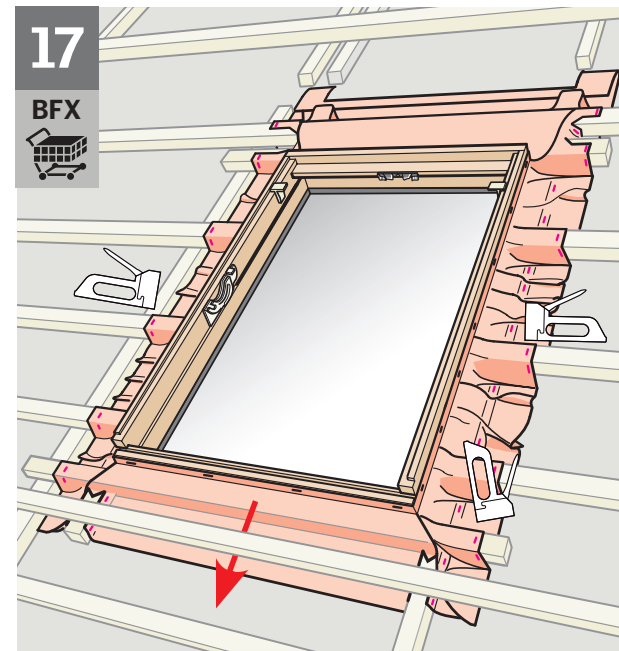

# GTL/GTU

- AR:** VELUX Argentina S.A.  
3488 639944 / 45 / 46
- AT:** VELUX Österreich GmbH  
02245/32 3 50
- AU:** VELUX Australia Pty. Ltd.  
1300 859 856
- BA:** VELUX Bosna i Hercegovina d.o.o.  
033/626 493, 626 494
- BE:** VELUX Belgium  
(010) 42.09.09
- BG:** VELUX Bulgaria EOOD  
02/955 95 26
- BY:** VELUX Roof Windows FE.  
(017) 217 7385
- CA:** VELUX Canada Inc.  
1 800 88-VELUX (888-3589)
- CH:** VELUX Schweiz AG  
0848 945 549
- CL:** VELUX Chile Limitada  
2 953 6789
- CN:** VELUX (CHINA) CO. LTD.  
0316-607 27 27
- CZ:** VELUX Česká republika, s.r.o.  
531 015 511
- DE:** VELUX Deutschland GmbH  
0180-333 33 99
- DK:** VELUX Danmark A/S  
45 16 45 16
- EE:** VELUX Eesti OÜ  
621 7790
- ES:** VELUX Spain, S.A.  
91 509 71 00
- FI:** VELUX Suomi Oy  
0207 290 800
- FR:** VELUX France  
0821 02 15 15  
0,119€ TTC/min
- GB:** VELUX Company Ltd.  
01592 778 225
- HR:** VELUX Hrvatska d.o.o.  
01/5555 444
- HU:** VELUX Magyarország Kft.  
(06/1) 436-0601
- IE:** VELUX Company Ltd.  
01 848 8775
- IT:** VELUX Italia s.p.a.  
045/6173666
- JP:** VELUX-Japan Ltd.  
0570-00-8145
- LT:** VELUX Lietuva, UAB  
(85) 270 91 01
- LV:** VELUX Latvia SIA  
67 27 77 33
- NL:** VELUX Nederland B.V.  
030 - 6 629 629
- NO:** VELUX Norge AS  
22 51 06 00
- NZ:** VELUX New Zealand Ltd.  
0800 650 445
- PL:** VELUX Polska Sp. z o.o.  
(022) 33 77 000 / 33 77 070
- PT:** VELUX Portugal, Lda  
21 880 00 60
- RO:** VELUX România S.R.L.  
0-8008-83589
- RS:** VELUX Srbija d.o.o.  
011 20 57 500
- RU:** ZAO VELUX  
(495) 737 75 20
- SE:** VELUX Svenska AB  
042/20 83 80
- SI:** VELUX Slovenija d.o.o.  
01 724 68 68
- SK:** VELUX Slovensko, s.r.o.  
(02) 33 000 555
- TR:** VELUX Çati Pencereleeri  
Ticaret Limited Şirketi  
0 216 302 54 10
- UA:** VELUX Ukraina TOV  
(044) 2916070
- US:** VELUX America Inc.  
1-800-88-VELUX