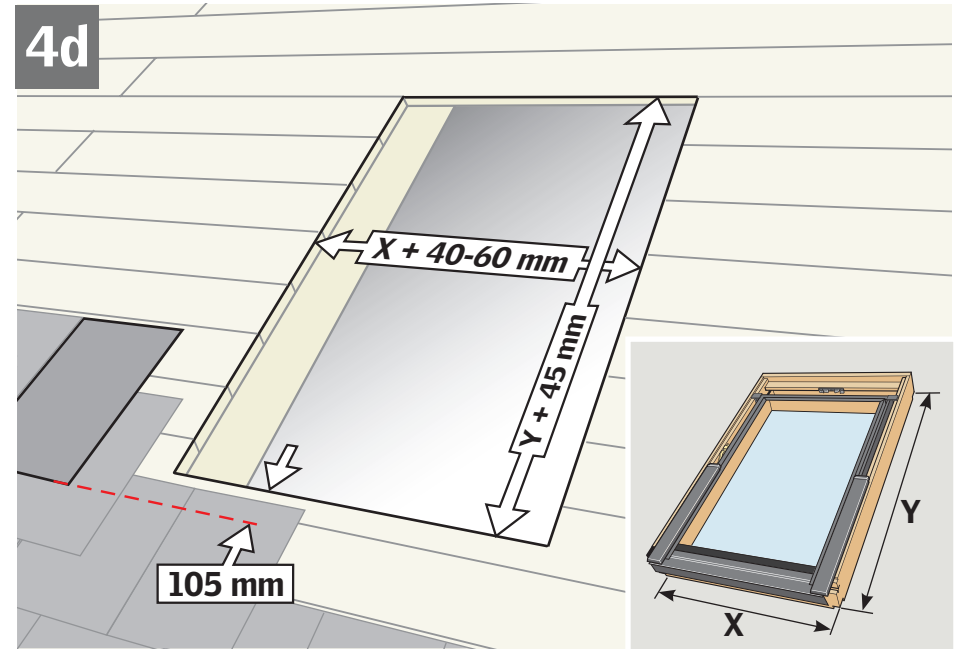

# GTL/GTU

- AR:** VELUX Argentina S.A.  
3488 639944 / 45 / 46
- AT:** VELUX Österreich GmbH  
02245/32 3 50
- AU:** VELUX Australia Pty. Ltd.  
1300 859 856
- BA:** VELUX Bosna i Hercegovina d.o.o.  
033/626 493, 626 494
- BE:** VELUX Belgium  
(010) 42.09.09
- BG:** VELUX Bulgaria EOOD  
02/955 95 26
- BY:** VELUX Roof Windows FE.  
(017) 217 7385
- CA:** VELUX Canada Inc.  
1 800 88-VELUX (888-3589)
- CH:** VELUX Schweiz AG  
0848 945 549
- CL:** VELUX Chile Limitada  
2 953 6789
- CN:** VELUX (CHINA) CO. LTD.  
0316-607 27 27
- CZ:** VELUX Česká republika, s.r.o.  
531 015 511
- DE:** VELUX Deutschland GmbH  
0180-333 33 99
- DK:** VELUX Danmark A/S  
45 16 45 16
- EE:** VELUX Eesti OÜ  
621 7790
- ES:** VELUX Spain, S.A.  
91 509 71 00
- FI:** VELUX Suomi Oy  
0207 290 800
- FR:** VELUX France  
0821 02 15 15  
0,119€ TTC/min
- GB:** VELUX Company Ltd.  
01592 778 225
- HR:** VELUX Hrvatska d.o.o.  
01/5555 444
- HU:** VELUX Magyarország Kft.  
(06/1) 436-0601
- IE:** VELUX Company Ltd.  
01 848 8775
- IT:** VELUX Italia s.p.a.  
045/6173666
- JP:** VELUX-Japan Ltd.  
0570-00-8145
- LT:** VELUX Lietuva, UAB  
(85) 270 91 01
- LV:** VELUX Latvia SIA  
67 27 77 33
- NL:** VELUX Nederland B.V.  
030 - 6 629 629
- NO:** VELUX Norge AS  
22 51 06 00
- NZ:** VELUX New Zealand Ltd.  
0800 650 445
- PL:** VELUX Polska Sp. z o.o.  
(022) 33 77 000 / 33 77 070
- PT:** VELUX Portugal, Lda  
21 880 00 60
- RO:** VELUX România S.R.L.  
0-8008-83589
- RS:** VELUX Srbija d.o.o.  
011 20 57 500
- RU:** ZAO VELUX  
(495) 737 75 20
- SE:** VELUX Svenska AB  
042/20 83 80
- SI:** VELUX Slovenija d.o.o.  
01 724 68 68
- SK:** VELUX Slovensko, s.r.o.  
(02) 33 000 555
- TR:** VELUX Çati Pencereleeri  
Ticaret Limited Şirketi  
0 216 302 54 10
- UA:** VELUX Ukraina TOV  
(044) 2916070
- US:** VELUX America Inc.  
1-800-88-VELUX