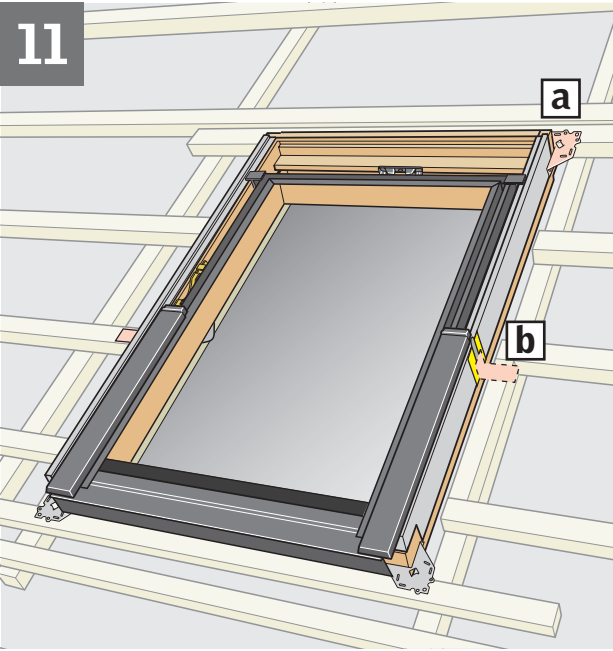

# GTL/GTU

- AR:** VELUX Argentina S.A.  
3488 639944 / 45 / 46
- AT:** VELUX Österreich GmbH  
02245/32 3 50
- AU:** VELUX Australia Pty. Ltd.  
1300 859 856
- BA:** VELUX Bosna i Hercegovina d.o.o.  
033/626 493, 626 494
- BE:** VELUX Belgium  
(010) 42.09.09
- BG:** VELUX Bulgaria EOOD  
02/955 95 26
- BY:** VELUX Roof Windows FE.  
(017) 217 7385
- CA:** VELUX Canada Inc.  
1 800 88-VELUX (888-3589)
- CH:** VELUX Schweiz AG  
0848 945 549
- CL:** VELUX Chile Limitada  
2 953 6789
- CN:** VELUX (CHINA) CO. LTD.  
0316-607 27 27
- CZ:** VELUX Česká republika, s.r.o.  
531 015 511
- DE:** VELUX Deutschland GmbH  
0180-333 33 99
- DK:** VELUX Danmark A/S  
45 16 45 16
- EE:** VELUX Eesti OÜ  
621 7790
- ES:** VELUX Spain, S.A.  
91 509 71 00
- FI:** VELUX Suomi Oy  
0207 290 800
- FR:** VELUX France  
0821 02 15 15  
0,119€ TTC/min
- GB:** VELUX Company Ltd.  
01592 778 225
- HR:** VELUX Hrvatska d.o.o.  
01/5555 444
- HU:** VELUX Magyarország Kft.  
(06/1) 436-0601
- IE:** VELUX Company Ltd.  
01 848 8775
- IT:** VELUX Italia s.p.a.  
045/6173666
- JP:** VELUX-Japan Ltd.  
0570-00-8145
- LT:** VELUX Lietuva, UAB  
(85) 270 91 01
- LV:** VELUX Latvia SIA  
67 27 77 33
- NL:** VELUX Nederland B.V.  
030 - 6 629 629
- NO:** VELUX Norge AS  
22 51 06 00
- NZ:** VELUX New Zealand Ltd.  
0800 650 445
- PL:** VELUX Polska Sp. z o.o.  
(022) 33 77 000 / 33 77 070
- PT:** VELUX Portugal, Lda  
21 880 00 60
- RO:** VELUX România S.R.L.  
0-8008-83589
- RS:** VELUX Srbija d.o.o.  
011 20 57 500
- RU:** ZAO VELUX  
(495) 737 75 20
- SE:** VELUX Svenska AB  
042/20 83 80
- SI:** VELUX Slovenija d.o.o.  
01 724 68 68
- SK:** VELUX Slovensko, s.r.o.  
(02) 33 000 555
- TR:** VELUX Çati Pencereleeri  
Ticaret Limited Şirketi  
0 216 302 54 10
- UA:** VELUX Ukraina TOV  
(044) 2916070
- US:** VELUX America Inc.  
1-800-88-VELUX