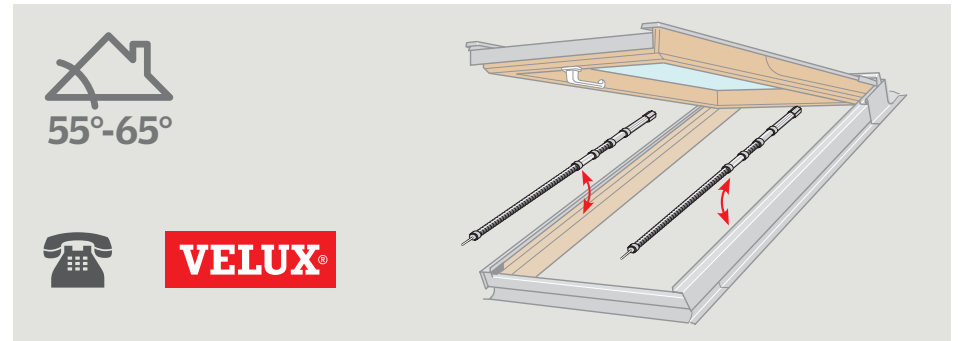

# GTL/GTU

- AR:** VELUX Argentina S.A.  
3488 639944 / 45 / 46
- AT:** VELUX Österreich GmbH  
02245/32 3 50
- AU:** VELUX Australia Pty. Ltd.  
1300 859 856
- BA:** VELUX Bosna i Hercegovina d.o.o.  
033/626 493, 626 494
- BE:** VELUX Belgium  
(010) 42.09.09
- BG:** VELUX Bulgaria EOOD  
02/955 95 26
- BY:** VELUX Roof Windows FE.  
(017) 217 7385
- CA:** VELUX Canada Inc.  
1 800 88-VELUX (888-3589)
- CH:** VELUX Schweiz AG  
0848 945 549
- CL:** VELUX Chile Limitada  
2 953 6789
- CN:** VELUX (CHINA) CO. LTD.  
0316-607 27 27
- CZ:** VELUX Česká republika, s.r.o.  
531 015 511
- DE:** VELUX Deutschland GmbH  
0180-333 33 99
- DK:** VELUX Danmark A/S  
45 16 45 16
- EE:** VELUX Eesti OÜ  
621 7790
- ES:** VELUX Spain, S.A.  
91 509 71 00
- FI:** VELUX Suomi Oy  
0207 290 800
- FR:** VELUX France  
0821 02 15 15  
0,119€ TTC/min
- GB:** VELUX Company Ltd.  
01592 778 225
- HR:** VELUX Hrvatska d.o.o.  
01/5555 444
- HU:** VELUX Magyarország Kft.  
(06/1) 436-0601
- IE:** VELUX Company Ltd.  
01 848 8775
- IT:** VELUX Italia s.p.a.  
045/6173666
- JP:** VELUX-Japan Ltd.  
0570-00-8145
- LT:** VELUX Lietuva, UAB  
(85) 270 91 01
- LV:** VELUX Latvia SIA  
67 27 77 33
- NL:** VELUX Nederland B.V.  
030 - 6 629 629
- NO:** VELUX Norge AS  
22 51 06 00
- NZ:** VELUX New Zealand Ltd.  
0800 650 445
- PL:** VELUX Polska Sp. z o.o.  
(022) 33 77 000 / 33 77 070
- PT:** VELUX Portugal, Lda  
21 880 00 60
- RO:** VELUX România S.R.L.  
0-8008-83589
- RS:** VELUX Srbija d.o.o.  
011 20 57 500
- RU:** ZAO VELUX  
(495) 737 75 20
- SE:** VELUX Svenska AB  
042/20 83 80
- SI:** VELUX Slovenija d.o.o.  
01 724 68 68
- SK:** VELUX Slovensko, s.r.o.  
(02) 33 000 555
- TR:** VELUX Çati Pencereleeri  
Ticaret Limited Şirketi  
0 216 302 54 10
- UA:** VELUX Ukraina TOV  
(044) 2916070
- US:** VELUX America Inc.  
1-800-88-VELUX