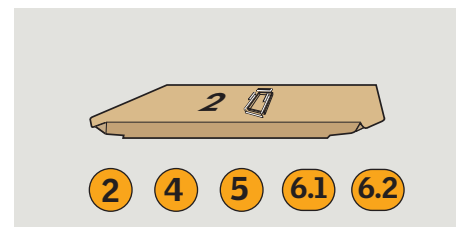

# GTL/GTU

- AR:** VELUX Argentina S.A.  
3488 639944 / 45 / 46
- AT:** VELUX Österreich GmbH  
02245/32 3 50
- AU:** VELUX Australia Pty. Ltd.  
1300 859 856
- BA:** VELUX Bosna i Hercegovina d.o.o.  
033/626 493, 626 494
- BE:** VELUX Belgium  
(010) 42.09.09
- BG:** VELUX Bulgaria EOOD  
02/955 95 26
- BY:** VELUX Roof Windows FE.  
(017) 217 7385
- CA:** VELUX Canada Inc.  
1 800 88-VELUX (888-3589)
- CH:** VELUX Schweiz AG  
0848 945 549
- CL:** VELUX Chile Limitada  
2 953 6789
- CN:** VELUX (CHINA) CO. LTD.  
0316-607 27 27
- CZ:** VELUX Česká republika, s.r.o.  
531 015 511
- DE:** VELUX Deutschland GmbH  
0180-333 33 99
- DK:** VELUX Danmark A/S  
45 16 45 16
- EE:** VELUX Eesti OÜ  
621 7790
- ES:** VELUX Spain, S.A.  
91 509 71 00
- FI:** VELUX Suomi Oy  
0207 290 800
- FR:** VELUX France  
0821 02 15 15  
0,119€ TTC/min
- GB:** VELUX Company Ltd.  
01592 778 225
- HR:** VELUX Hrvatska d.o.o.  
01/5555 444
- HU:** VELUX Magyarország Kft.  
(06/1) 436-0601
- IE:** VELUX Company Ltd.  
01 848 8775
- IT:** VELUX Italia s.p.a.  
045/6173666
- JP:** VELUX-Japan Ltd.  
0570-00-8145
- LT:** VELUX Lietuva, UAB  
(85) 270 91 01
- LV:** VELUX Latvia SIA  
67 27 77 33
- NL:** VELUX Nederland B.V.  
030 - 6 629 629
- NO:** VELUX Norge AS  
22 51 06 00
- NZ:** VELUX New Zealand Ltd.  
0800 650 445
- PL:** VELUX Polska Sp. z o.o.  
(022) 33 77 000 / 33 77 070
- PT:** VELUX Portugal, Lda  
21 880 00 60
- RO:** VELUX România S.R.L.  
0-8008-83589
- RS:** VELUX Srbija d.o.o.  
011 20 57 500
- RU:** ZAO VELUX  
(495) 737 75 20
- SE:** VELUX Svenska AB  
042/20 83 80
- SI:** VELUX Slovenija d.o.o.  
01 724 68 68
- SK:** VELUX Slovensko, s.r.o.  
(02) 33 000 555
- TR:** VELUX Çati Pencereleeri  
Ticaret Limited Şirketi  
0 216 302 54 10
- UA:** VELUX Ukraina TOV  
(044) 2916070
- US:** VELUX America Inc.  
1-800-88-VELUX