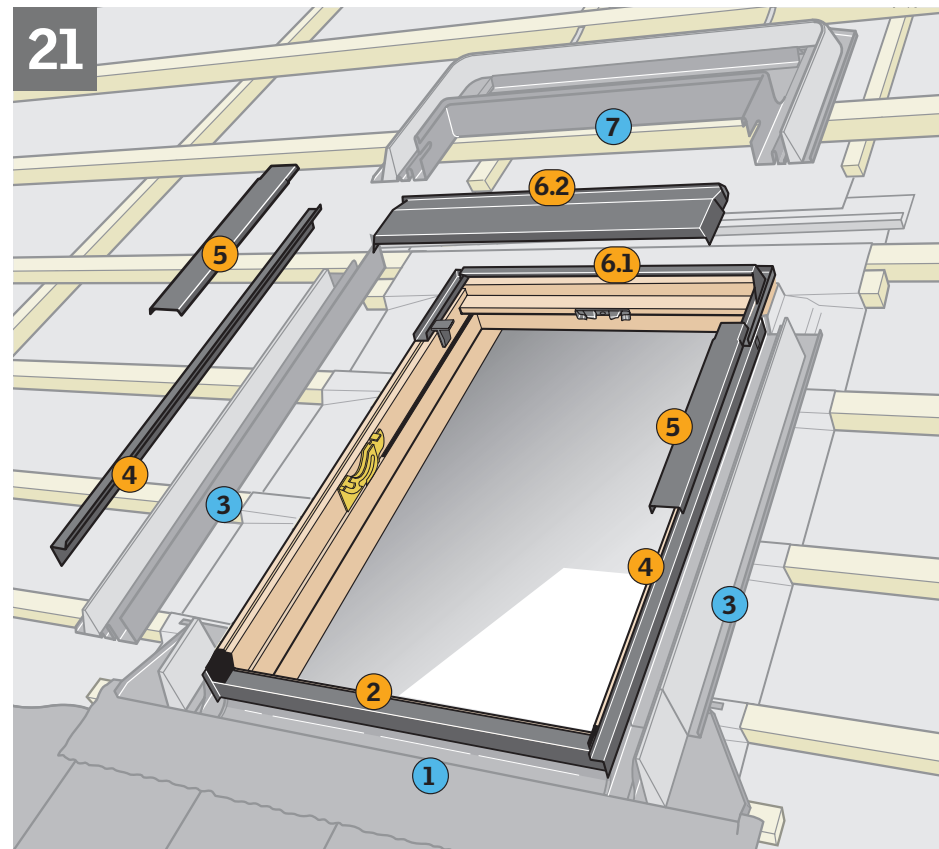

# GTL/GTU

- AR:** VELUX Argentina S.A.  
3488 639944 / 45 / 46
- AT:** VELUX Österreich GmbH  
02245/32 3 50
- AU:** VELUX Australia Pty. Ltd.  
1300 859 856
- BA:** VELUX Bosna i Hercegovina d.o.o.  
033/626 493, 626 494
- BE:** VELUX Belgium  
(010) 42.09.09
- BG:** VELUX Bulgaria EOOD  
02/955 95 26
- BY:** VELUX Roof Windows FE.  
(017) 217 7385
- CA:** VELUX Canada Inc.  
1 800 88-VELUX (888-3589)
- CH:** VELUX Schweiz AG  
0848 945 549
- CL:** VELUX Chile Limitada  
2 953 6789
- CN:** VELUX (CHINA) CO. LTD.  
0316-607 27 27
- CZ:** VELUX Česká republika, s.r.o.  
531 015 511
- DE:** VELUX Deutschland GmbH  
0180-333 33 99
- DK:** VELUX Danmark A/S  
45 16 45 16
- EE:** VELUX Eesti OÜ  
621 7790
- ES:** VELUX Spain, S.A.  
91 509 71 00
- FI:** VELUX Suomi Oy  
0207 290 800
- FR:** VELUX France  
0821 02 15 15  
0,119€ TTC/min
- GB:** VELUX Company Ltd.  
01592 778 225
- HR:** VELUX Hrvatska d.o.o.  
01/5555 444
- HU:** VELUX Magyarország Kft.  
(06/1) 436-0601
- IE:** VELUX Company Ltd.  
01 848 8775
- IT:** VELUX Italia s.p.a.  
045/6173666
- JP:** VELUX-Japan Ltd.  
0570-00-8145
- LT:** VELUX Lietuva, UAB  
(85) 270 91 01
- LV:** VELUX Latvia SIA  
67 27 77 33
- NL:** VELUX Nederland B.V.  
030 - 6 629 629
- NO:** VELUX Norge AS  
22 51 06 00
- NZ:** VELUX New Zealand Ltd.  
0800 650 445
- PL:** VELUX Polska Sp. z o.o.  
(022) 33 77 000 / 33 77 070
- PT:** VELUX Portugal, Lda  
21 880 00 60
- RO:** VELUX România S.R.L.  
0-8008-83589
- RS:** VELUX Srbija d.o.o.  
011 20 57 500
- RU:** ZAO VELUX  
(495) 737 75 20
- SE:** VELUX Svenska AB  
042/20 83 80
- SI:** VELUX Slovenija d.o.o.  
01 724 68 68
- SK:** VELUX Slovensko, s.r.o.  
(02) 33 000 555
- TR:** VELUX Çati Pencereleeri  
Ticaret Limited Şirketi  
0 216 302 54 10
- UA:** VELUX Ukraina TOV  
(044) 2916070
- US:** VELUX America Inc.  
1-800-88-VELUX