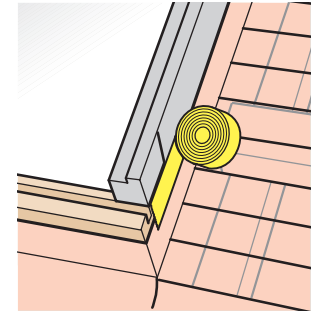

# GTL/GTU

- AR:** VELUX Argentina S.A.  
3488 639944 / 45 / 46
- AT:** VELUX Österreich GmbH  
02245/32 3 50
- AU:** VELUX Australia Pty. Ltd.  
1300 859 856
- BA:** VELUX Bosna i Hercegovina d.o.o.  
033/626 493, 626 494
- BE:** VELUX Belgium  
(010) 42.09.09
- BG:** VELUX Bulgaria EOOD  
02/955 95 26
- BY:** VELUX Roof Windows FE.  
(017) 217 7385
- CA:** VELUX Canada Inc.  
1 800 88-VELUX (888-3589)
- CH:** VELUX Schweiz AG  
0848 945 549
- CL:** VELUX Chile Limitada  
2 953 6789
- CN:** VELUX (CHINA) CO. LTD.  
0316-607 27 27
- CZ:** VELUX Česká republika, s.r.o.  
531 015 511
- DE:** VELUX Deutschland GmbH  
0180-333 33 99
- DK:** VELUX Danmark A/S  
45 16 45 16
- EE:** VELUX Eesti OÜ  
621 7790
- ES:** VELUX Spain, S.A.  
91 509 71 00
- FI:** VELUX Suomi Oy  
0207 290 800
- FR:** VELUX France  
0821 02 15 15  
0,119€ TTC/min
- GB:** VELUX Company Ltd.  
01592 778 225
- HR:** VELUX Hrvatska d.o.o.  
01/5555 444
- HU:** VELUX Magyarország Kft.  
(06/1) 436-0601
- IE:** VELUX Company Ltd.  
01 848 8775
- IT:** VELUX Italia s.p.a.  
045/6173666
- JP:** VELUX-Japan Ltd.  
0570-00-8145
- LT:** VELUX Lietuva, UAB  
(85) 270 91 01
- LV:** VELUX Latvia SIA  
67 27 77 33
- NL:** VELUX Nederland B.V.  
030 - 6 629 629
- NO:** VELUX Norge AS  
22 51 06 00
- NZ:** VELUX New Zealand Ltd.  
0800 650 445
- PL:** VELUX Polska Sp. z o.o.  
(022) 33 77 000 / 33 77 070
- PT:** VELUX Portugal, Lda  
21 880 00 60
- RO:** VELUX România S.R.L.  
0-8008-83589
- RS:** VELUX Srbija d.o.o.  
011 20 57 500
- RU:** ZAO VELUX  
(495) 737 75 20
- SE:** VELUX Svenska AB  
042/20 83 80
- SI:** VELUX Slovenija d.o.o.  
01 724 68 68
- SK:** VELUX Slovensko, s.r.o.  
(02) 33 000 555
- TR:** VELUX Çati Pencereleeri  
Ticaret Limited Şirketi  
0 216 302 54 10
- UA:** VELUX Ukraina TOV  
(044) 2916070
- US:** VELUX America Inc.  
1-800-88-VELUX