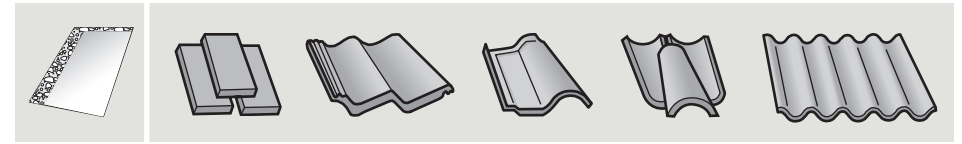

# GTL/GTU

- AR:** VELUX Argentina S.A.  
3488 639944 / 45 / 46
- AT:** VELUX Österreich GmbH  
02245/32 3 50
- AU:** VELUX Australia Pty. Ltd.  
1300 859 856
- BA:** VELUX Bosna i Hercegovina d.o.o.  
033/626 493, 626 494
- BE:** VELUX Belgium  
(010) 42.09.09
- BG:** VELUX Bulgaria EOOD  
02/955 95 26
- BY:** VELUX Roof Windows FE.  
(017) 217 7385
- CA:** VELUX Canada Inc.  
1 800 88-VELUX (888-3589)
- CH:** VELUX Schweiz AG  
0848 945 549
- CL:** VELUX Chile Limitada  
2 953 6789
- CN:** VELUX (CHINA) CO. LTD.  
0316-607 27 27
- CZ:** VELUX Česká republika, s.r.o.  
531 015 511
- DE:** VELUX Deutschland GmbH  
0180-333 33 99
- DK:** VELUX Danmark A/S  
45 16 45 16
- EE:** VELUX Eesti OÜ  
621 7790
- ES:** VELUX Spain, S.A.  
91 509 71 00
- FI:** VELUX Suomi Oy  
0207 290 800
- FR:** VELUX France  
0821 02 15 15  
0,119€ TTC/min
- GB:** VELUX Company Ltd.  
01592 778 225
- HR:** VELUX Hrvatska d.o.o.  
01/5555 444
- HU:** VELUX Magyarország Kft.  
(06/1) 436-0601
- IE:** VELUX Company Ltd.  
01 848 8775
- IT:** VELUX Italia s.p.a.  
045/6173666
- JP:** VELUX-Japan Ltd.  
0570-00-8145
- LT:** VELUX Lietuva, UAB  
(85) 270 91 01
- LV:** VELUX Latvia SIA  
67 27 77 33
- NL:** VELUX Nederland B.V.  
030 - 6 629 629
- NO:** VELUX Norge AS  
22 51 06 00
- NZ:** VELUX New Zealand Ltd.  
0800 650 445
- PL:** VELUX Polska Sp. z o.o.  
(022) 33 77 000 / 33 77 070
- PT:** VELUX Portugal, Lda  
21 880 00 60
- RO:** VELUX România S.R.L.  
0-8008-83589
- RS:** VELUX Srbija d.o.o.  
011 20 57 500
- RU:** ZAO VELUX  
(495) 737 75 20
- SE:** VELUX Svenska AB  
042/20 83 80
- SI:** VELUX Slovenija d.o.o.  
01 724 68 68
- SK:** VELUX Slovensko, s.r.o.  
(02) 33 000 555
- TR:** VELUX Çati Pencereleeri  
Ticaret Limited Şirketi  
0 216 302 54 10
- UA:** VELUX Ukraina TOV  
(044) 2916070
- US:** VELUX America Inc.  
1-800-88-VELUX