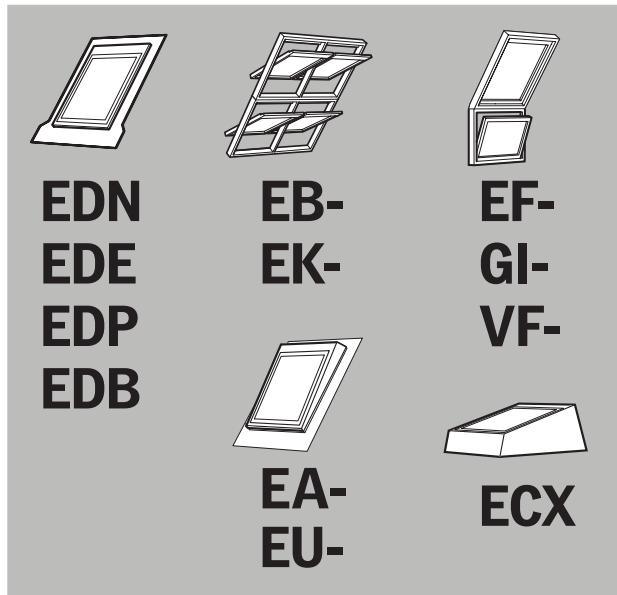

# GTL/GTU

- AR:** VELUX Argentina S.A.  
3488 639944 / 45 / 46
- AT:** VELUX Österreich GmbH  
02245/32 3 50
- AU:** VELUX Australia Pty. Ltd.  
1300 859 856
- BA:** VELUX Bosna i Hercegovina d.o.o.  
033/626 493, 626 494
- BE:** VELUX Belgium  
(010) 42.09.09
- BG:** VELUX Bulgaria EOOD  
02/955 95 26
- BY:** VELUX Roof Windows FE.  
(017) 217 7385
- CA:** VELUX Canada Inc.  
1 800 88-VELUX (888-3589)
- CH:** VELUX Schweiz AG  
0848 945 549
- CL:** VELUX Chile Limitada  
2 953 6789
- CN:** VELUX (CHINA) CO. LTD.  
0316-607 27 27
- CZ:** VELUX Česká republika, s.r.o.  
531 015 511
- DE:** VELUX Deutschland GmbH  
0180-333 33 99
- DK:** VELUX Danmark A/S  
45 16 45 16
- EE:** VELUX Eesti OÜ  
621 7790
- ES:** VELUX Spain, S.A.  
91 509 71 00
- FI:** VELUX Suomi Oy  
0207 290 800
- FR:** VELUX France  
0821 02 15 15  
0,119€ TTC/min
- GB:** VELUX Company Ltd.  
01592 778 225
- HR:** VELUX Hrvatska d.o.o.  
01/5555 444
- HU:** VELUX Magyarország Kft.  
(06/1) 436-0601
- IE:** VELUX Company Ltd.  
01 848 8775
- IT:** VELUX Italia s.p.a.  
045/6173666
- JP:** VELUX-Japan Ltd.  
0570-00-8145
- LT:** VELUX Lietuva, UAB  
(85) 270 91 01
- LV:** VELUX Latvia SIA  
67 27 77 33
- NL:** VELUX Nederland B.V.  
030 - 6 629 629
- NO:** VELUX Norge AS  
22 51 06 00
- NZ:** VELUX New Zealand Ltd.  
0800 650 445
- PL:** VELUX Polska Sp. z o.o.  
(022) 33 77 000 / 33 77 070
- PT:** VELUX Portugal, Lda  
21 880 00 60
- RO:** VELUX România S.R.L.  
0-8008-83589
- RS:** VELUX Srbija d.o.o.  
011 20 57 500
- RU:** ZAO VELUX  
(495) 737 75 20
- SE:** VELUX Svenska AB  
042/20 83 80
- SI:** VELUX Slovenija d.o.o.  
01 724 68 68
- SK:** VELUX Slovensko, s.r.o.  
(02) 33 000 555
- TR:** VELUX Çati Pencereleeri  
Ticaret Limited Şirketi  
0 216 302 54 10
- UA:** VELUX Ukraina TOV  
(044) 2916070
- US:** VELUX America Inc.  
1-800-88-VELUX