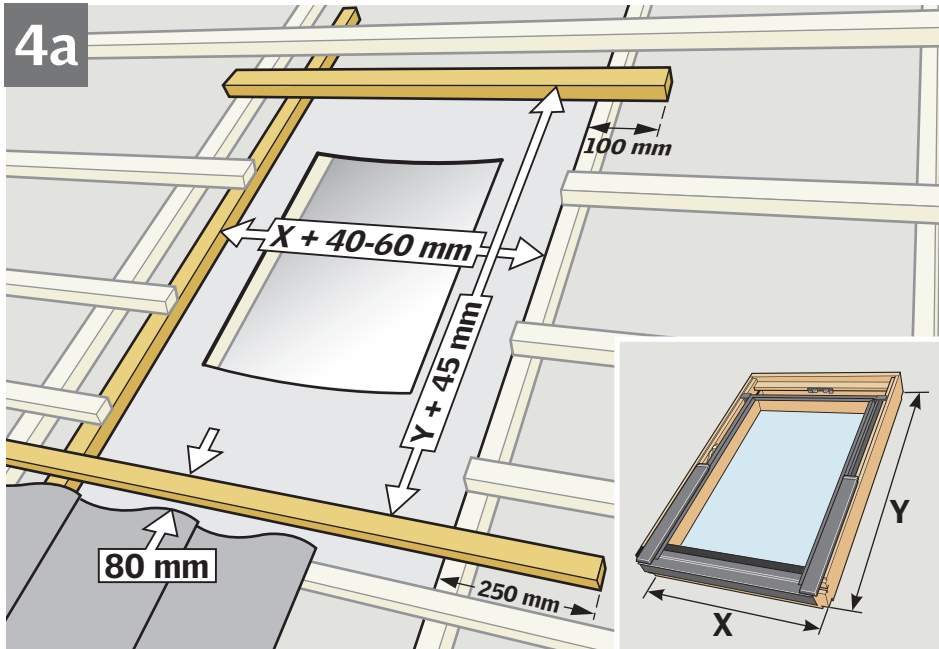

# GTL/GTU

- AR:** VELUX Argentina S.A.  
3488 639944 / 45 / 46
- AT:** VELUX Österreich GmbH  
02245/32 3 50
- AU:** VELUX Australia Pty. Ltd.  
1300 859 856
- BA:** VELUX Bosna i Hercegovina d.o.o.  
033/626 493, 626 494
- BE:** VELUX Belgium  
(010) 42.09.09
- BG:** VELUX Bulgaria EOOD  
02/955 95 26
- BY:** VELUX Roof Windows FE.  
(017) 217 7385
- CA:** VELUX Canada Inc.  
1 800 88-VELUX (888-3589)
- CH:** VELUX Schweiz AG  
0848 945 549
- CL:** VELUX Chile Limitada  
2 953 6789
- CN:** VELUX (CHINA) CO. LTD.  
0316-607 27 27
- CZ:** VELUX Česká republika, s.r.o.  
531 015 511
- DE:** VELUX Deutschland GmbH  
0180-333 33 99
- DK:** VELUX Danmark A/S  
45 16 45 16
- EE:** VELUX Eesti OÜ  
621 7790
- ES:** VELUX Spain, S.A.  
91 509 71 00
- FI:** VELUX Suomi Oy  
0207 290 800
- FR:** VELUX France  
0821 02 15 15  
0,119€ TTC/min
- GB:** VELUX Company Ltd.  
01592 778 225
- HR:** VELUX Hrvatska d.o.o.  
01/5555 444
- HU:** VELUX Magyarország Kft.  
(06/1) 436-0601
- IE:** VELUX Company Ltd.  
01 848 8775
- IT:** VELUX Italia s.p.a.  
045/6173666
- JP:** VELUX-Japan Ltd.  
0570-00-8145
- LT:** VELUX Lietuva, UAB  
(85) 270 91 01
- LV:** VELUX Latvia SIA  
67 27 77 33
- NL:** VELUX Nederland B.V.  
030 - 6 629 629
- NO:** VELUX Norge AS  
22 51 06 00
- NZ:** VELUX New Zealand Ltd.  
0800 650 445
- PL:** VELUX Polska Sp. z o.o.  
(022) 33 77 000 / 33 77 070
- PT:** VELUX Portugal, Lda  
21 880 00 60
- RO:** VELUX România S.R.L.  
0-8008-83589
- RS:** VELUX Srbija d.o.o.  
011 20 57 500
- RU:** ZAO VELUX  
(495) 737 75 20
- SE:** VELUX Svenska AB  
042/20 83 80
- SI:** VELUX Slovenija d.o.o.  
01 724 68 68
- SK:** VELUX Slovensko, s.r.o.  
(02) 33 000 555
- TR:** VELUX Çati Pencereleeri  
Ticaret Limited Şirketi  
0 216 302 54 10
- UA:** VELUX Ukraina TOV  
(044) 2916070
- US:** VELUX America Inc.  
1-800-88-VELUX