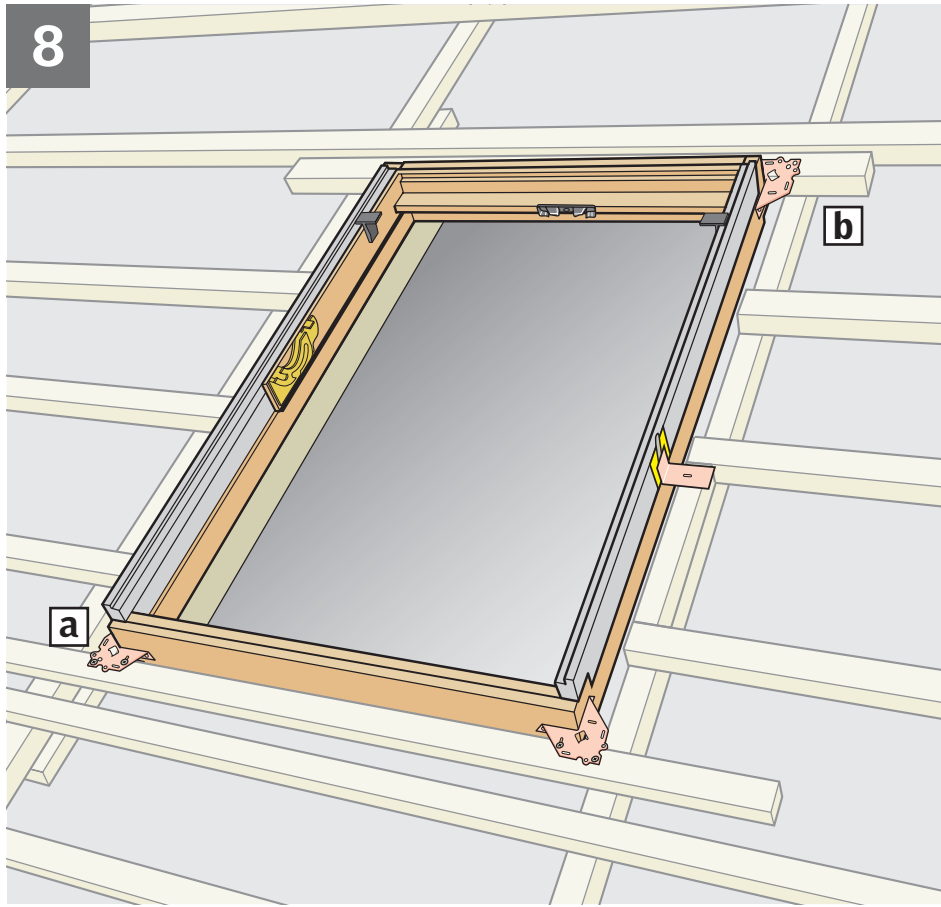

# GTL/GTU

- AR:** VELUX Argentina S.A.  
3488 639944 / 45 / 46
- AT:** VELUX Österreich GmbH  
02245/32 3 50
- AU:** VELUX Australia Pty. Ltd.  
1300 859 856
- BA:** VELUX Bosna i Hercegovina d.o.o.  
033/626 493, 626 494
- BE:** VELUX Belgium  
(010) 42.09.09
- BG:** VELUX Bulgaria EOOD  
02/955 95 26
- BY:** VELUX Roof Windows FE.  
(017) 217 7385
- CA:** VELUX Canada Inc.  
1 800 88-VELUX (888-3589)
- CH:** VELUX Schweiz AG  
0848 945 549
- CL:** VELUX Chile Limitada  
2 953 6789
- CN:** VELUX (CHINA) CO. LTD.  
0316-607 27 27
- CZ:** VELUX Česká republika, s.r.o.  
531 015 511
- DE:** VELUX Deutschland GmbH  
0180-333 33 99
- DK:** VELUX Danmark A/S  
45 16 45 16
- EE:** VELUX Eesti OÜ  
621 7790
- ES:** VELUX Spain, S.A.  
91 509 71 00
- FI:** VELUX Suomi Oy  
0207 290 800
- FR:** VELUX France  
0821 02 15 15  
0,119€ TTC/min
- GB:** VELUX Company Ltd.  
01592 778 225
- HR:** VELUX Hrvatska d.o.o.  
01/5555 444
- HU:** VELUX Magyarország Kft.  
(06/1) 436-0601
- IE:** VELUX Company Ltd.  
01 848 8775
- IT:** VELUX Italia s.p.a.  
045/6173666
- JP:** VELUX-Japan Ltd.  
0570-00-8145
- LT:** VELUX Lietuva, UAB  
(85) 270 91 01
- LV:** VELUX Latvia SIA  
67 27 77 33
- NL:** VELUX Nederland B.V.  
030 - 6 629 629
- NO:** VELUX Norge AS  
22 51 06 00
- NZ:** VELUX New Zealand Ltd.  
0800 650 445
- PL:** VELUX Polska Sp. z o.o.  
(022) 33 77 000 / 33 77 070
- PT:** VELUX Portugal, Lda  
21 880 00 60
- RO:** VELUX România S.R.L.  
0-8008-83589
- RS:** VELUX Srbija d.o.o.  
011 20 57 500
- RU:** ZAO VELUX  
(495) 737 75 20
- SE:** VELUX Svenska AB  
042/20 83 80
- SI:** VELUX Slovenija d.o.o.  
01 724 68 68
- SK:** VELUX Slovensko, s.r.o.  
(02) 33 000 555
- TR:** VELUX Çati Pencereleeri  
Ticaret Limited Şirketi  
0 216 302 54 10
- UA:** VELUX Ukraina TOV  
(044) 2916070
- US:** VELUX America Inc.  
1-800-88-VELUX