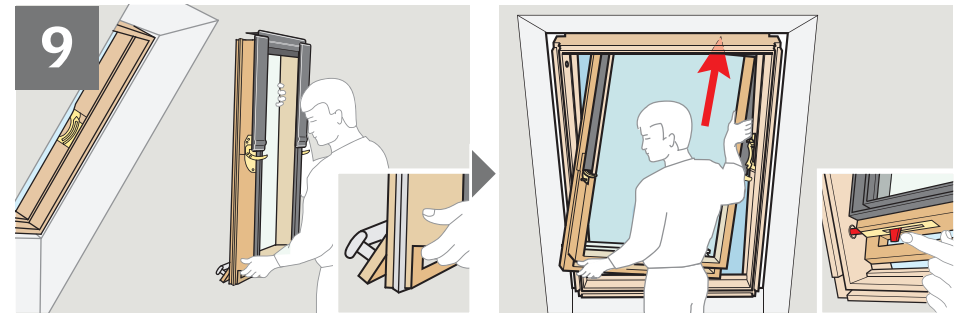

# GTL/GTU

- AR:** VELUX Argentina S.A.  
3488 639944 / 45 / 46
- AT:** VELUX Österreich GmbH  
02245/32 3 50
- AU:** VELUX Australia Pty. Ltd.  
1300 859 856
- BA:** VELUX Bosna i Hercegovina d.o.o.  
033/626 493, 626 494
- BE:** VELUX Belgium  
(010) 42.09.09
- BG:** VELUX Bulgaria EOOD  
02/955 95 26
- BY:** VELUX Roof Windows FE.  
(017) 217 7385
- CA:** VELUX Canada Inc.  
1 800 88-VELUX (888-3589)
- CH:** VELUX Schweiz AG  
0848 945 549
- CL:** VELUX Chile Limitada  
2 953 6789
- CN:** VELUX (CHINA) CO. LTD.  
0316-607 27 27
- CZ:** VELUX Česká republika, s.r.o.  
531 015 511
- DE:** VELUX Deutschland GmbH  
0180-333 33 99
- DK:** VELUX Danmark A/S  
45 16 45 16
- EE:** VELUX Eesti OÜ  
621 7790
- ES:** VELUX Spain, S.A.  
91 509 71 00
- FI:** VELUX Suomi Oy  
0207 290 800
- FR:** VELUX France  
0821 02 15 15  
0,119€ TTC/min
- GB:** VELUX Company Ltd.  
01592 778 225
- HR:** VELUX Hrvatska d.o.o.  
01/5555 444
- HU:** VELUX Magyarország Kft.  
(06/1) 436-0601
- IE:** VELUX Company Ltd.  
01 848 8775
- IT:** VELUX Italia s.p.a.  
045/6173666
- JP:** VELUX-Japan Ltd.  
0570-00-8145
- LT:** VELUX Lietuva, UAB  
(85) 270 91 01
- LV:** VELUX Latvia SIA  
67 27 77 33
- NL:** VELUX Nederland B.V.  
030 - 6 629 629
- NO:** VELUX Norge AS  
22 51 06 00
- NZ:** VELUX New Zealand Ltd.  
0800 650 445
- PL:** VELUX Polska Sp. z o.o.  
(022) 33 77 000 / 33 77 070
- PT:** VELUX Portugal, Lda  
21 880 00 60
- RO:** VELUX România S.R.L.  
0-8008-83589
- RS:** VELUX Srbija d.o.o.  
011 20 57 500
- RU:** ZAO VELUX  
(495) 737 75 20
- SE:** VELUX Svenska AB  
042/20 83 80
- SI:** VELUX Slovenija d.o.o.  
01 724 68 68
- SK:** VELUX Slovensko, s.r.o.  
(02) 33 000 555
- TR:** VELUX Çati Pencereleeri  
Ticaret Limited Şirketi  
0 216 302 54 10
- UA:** VELUX Ukraina TOV  
(044) 2916070
- US:** VELUX America Inc.  
1-800-88-VELUX