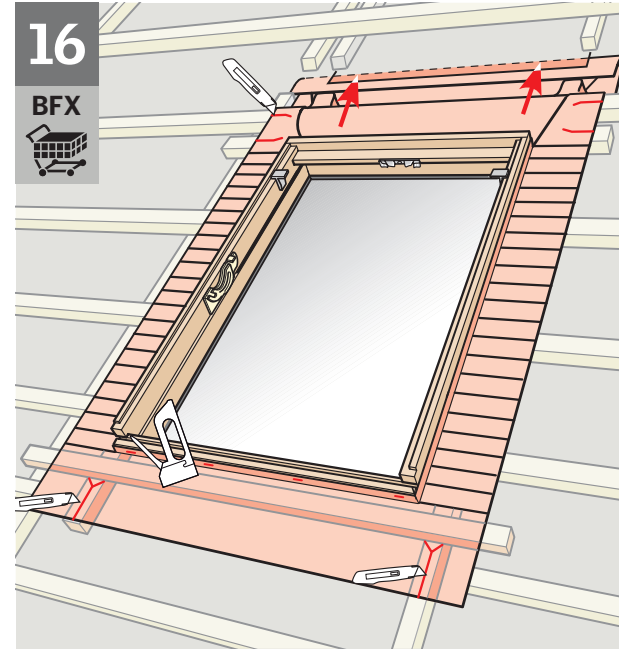

# GTL/GTU

- AR:** VELUX Argentina S.A.  
3488 639944 / 45 / 46
- AT:** VELUX Österreich GmbH  
02245/32 3 50
- AU:** VELUX Australia Pty. Ltd.  
1300 859 856
- BA:** VELUX Bosna i Hercegovina d.o.o.  
033/626 493, 626 494
- BE:** VELUX Belgium  
(010) 42.09.09
- BG:** VELUX Bulgaria EOOD  
02/955 95 26
- BY:** VELUX Roof Windows FE.  
(017) 217 7385
- CA:** VELUX Canada Inc.  
1 800 88-VELUX (888-3589)
- CH:** VELUX Schweiz AG  
0848 945 549
- CL:** VELUX Chile Limitada  
2 953 6789
- CN:** VELUX (CHINA) CO. LTD.  
0316-607 27 27
- CZ:** VELUX Česká republika, s.r.o.  
531 015 511
- DE:** VELUX Deutschland GmbH  
0180-333 33 99
- DK:** VELUX Danmark A/S  
45 16 45 16
- EE:** VELUX Eesti OÜ  
621 7790
- ES:** VELUX Spain, S.A.  
91 509 71 00
- FI:** VELUX Suomi Oy  
0207 290 800
- FR:** VELUX France  
0821 02 15 15  
0,119€ TTC/min
- GB:** VELUX Company Ltd.  
01592 778 225
- HR:** VELUX Hrvatska d.o.o.  
01/5555 444
- HU:** VELUX Magyarország Kft.  
(06/1) 436-0601
- IE:** VELUX Company Ltd.  
01 848 8775
- IT:** VELUX Italia s.p.a.  
045/6173666
- JP:** VELUX-Japan Ltd.  
0570-00-8145
- LT:** VELUX Lietuva, UAB  
(85) 270 91 01
- LV:** VELUX Latvia SIA  
67 27 77 33
- NL:** VELUX Nederland B.V.  
030 - 6 629 629
- NO:** VELUX Norge AS  
22 51 06 00
- NZ:** VELUX New Zealand Ltd.  
0800 650 445
- PL:** VELUX Polska Sp. z o.o.  
(022) 33 77 000 / 33 77 070
- PT:** VELUX Portugal, Lda  
21 880 00 60
- RO:** VELUX România S.R.L.  
0-8008-83589
- RS:** VELUX Srbija d.o.o.  
011 20 57 500
- RU:** ZAO VELUX  
(495) 737 75 20
- SE:** VELUX Svenska AB  
042/20 83 80
- SI:** VELUX Slovenija d.o.o.  
01 724 68 68
- SK:** VELUX Slovensko, s.r.o.  
(02) 33 000 555
- TR:** VELUX Çati Pencereleeri  
Ticaret Limited Şirketi  
0 216 302 54 10
- UA:** VELUX Ukraina TOV  
(044) 2916070
- US:** VELUX America Inc.  
1-800-88-VELUX