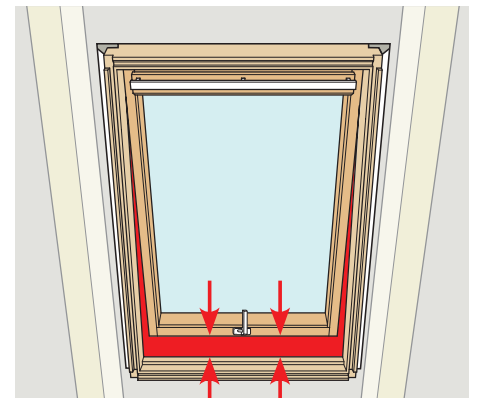

# GTL/GTU

- AR:** VELUX Argentina S.A.  
3488 639944 / 45 / 46
- AT:** VELUX Österreich GmbH  
02245/32 3 50
- AU:** VELUX Australia Pty. Ltd.  
1300 859 856
- BA:** VELUX Bosna i Hercegovina d.o.o.  
033/626 493, 626 494
- BE:** VELUX Belgium  
(010) 42.09.09
- BG:** VELUX Bulgaria EOOD  
02/955 95 26
- BY:** VELUX Roof Windows FE.  
(017) 217 7385
- CA:** VELUX Canada Inc.  
1 800 88-VELUX (888-3589)
- CH:** VELUX Schweiz AG  
0848 945 549
- CL:** VELUX Chile Limitada  
2 953 6789
- CN:** VELUX (CHINA) CO. LTD.  
0316-607 27 27
- CZ:** VELUX Česká republika, s.r.o.  
531 015 511
- DE:** VELUX Deutschland GmbH  
0180-333 33 99
- DK:** VELUX Danmark A/S  
45 16 45 16
- EE:** VELUX Eesti OÜ  
621 7790
- ES:** VELUX Spain, S.A.  
91 509 71 00
- FI:** VELUX Suomi Oy  
0207 290 800
- FR:** VELUX France  
0821 02 15 15  
0,119€ TTC/min
- GB:** VELUX Company Ltd.  
01592 778 225
- HR:** VELUX Hrvatska d.o.o.  
01/5555 444
- HU:** VELUX Magyarország Kft.  
(06/1) 436-0601
- IE:** VELUX Company Ltd.  
01 848 8775
- IT:** VELUX Italia s.p.a.  
045/6173666
- JP:** VELUX-Japan Ltd.  
0570-00-8145
- LT:** VELUX Lietuva, UAB  
(85) 270 91 01
- LV:** VELUX Latvia SIA  
67 27 77 33
- NL:** VELUX Nederland B.V.  
030 - 6 629 629
- NO:** VELUX Norge AS  
22 51 06 00
- NZ:** VELUX New Zealand Ltd.  
0800 650 445
- PL:** VELUX Polska Sp. z o.o.  
(022) 33 77 000 / 33 77 070
- PT:** VELUX Portugal, Lda  
21 880 00 60
- RO:** VELUX România S.R.L.  
0-8008-83589
- RS:** VELUX Srbija d.o.o.  
011 20 57 500
- RU:** ZAO VELUX  
(495) 737 75 20
- SE:** VELUX Svenska AB  
042/20 83 80
- SI:** VELUX Slovenija d.o.o.  
01 724 68 68
- SK:** VELUX Slovensko, s.r.o.  
(02) 33 000 555
- TR:** VELUX Çati Pencereleeri  
Ticaret Limited Şirketi  
0 216 302 54 10
- UA:** VELUX Ukraina TOV  
(044) 2916070
- US:** VELUX America Inc.  
1-800-88-VELUX