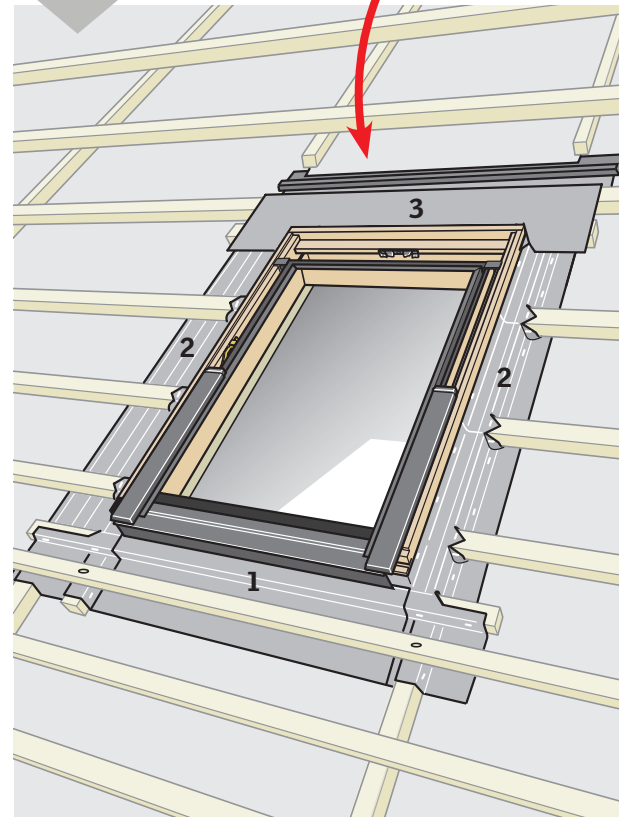

# GTL/GTU

- AR:** VELUX Argentina S.A.  
3488 639944 / 45 / 46
- AT:** VELUX Österreich GmbH  
02245/32 3 50
- AU:** VELUX Australia Pty. Ltd.  
1300 859 856
- BA:** VELUX Bosna i Hercegovina d.o.o.  
033/626 493, 626 494
- BE:** VELUX Belgium  
(010) 42.09.09
- BG:** VELUX Bulgaria EOOD  
02/955 95 26
- BY:** VELUX Roof Windows FE.  
(017) 217 7385
- CA:** VELUX Canada Inc.  
1 800 88-VELUX (888-3589)
- CH:** VELUX Schweiz AG  
0848 945 549
- CL:** VELUX Chile Limitada  
2 953 6789
- CN:** VELUX (CHINA) CO. LTD.  
0316-607 27 27
- CZ:** VELUX Česká republika, s.r.o.  
531 015 511
- DE:** VELUX Deutschland GmbH  
0180-333 33 99
- DK:** VELUX Danmark A/S  
45 16 45 16
- EE:** VELUX Eesti OÜ  
621 7790
- ES:** VELUX Spain, S.A.  
91 509 71 00
- FI:** VELUX Suomi Oy  
0207 290 800
- FR:** VELUX France  
0821 02 15 15  
0,119€ TTC/min
- GB:** VELUX Company Ltd.  
01592 778 225
- HR:** VELUX Hrvatska d.o.o.  
01/5555 444
- HU:** VELUX Magyarország Kft.  
(06/1) 436-0601
- IE:** VELUX Company Ltd.  
01 848 8775
- IT:** VELUX Italia s.p.a.  
045/6173666
- JP:** VELUX-Japan Ltd.  
0570-00-8145
- LT:** VELUX Lietuva, UAB  
(85) 270 91 01
- LV:** VELUX Latvia SIA  
67 27 77 33
- NL:** VELUX Nederland B.V.  
030 - 6 629 629
- NO:** VELUX Norge AS  
22 51 06 00
- NZ:** VELUX New Zealand Ltd.  
0800 650 445
- PL:** VELUX Polska Sp. z o.o.  
(022) 33 77 000 / 33 77 070
- PT:** VELUX Portugal, Lda  
21 880 00 60
- RO:** VELUX România S.R.L.  
0-8008-83589
- RS:** VELUX Srbija d.o.o.  
011 20 57 500
- RU:** ZAO VELUX  
(495) 737 75 20
- SE:** VELUX Svenska AB  
042/20 83 80
- SI:** VELUX Slovenija d.o.o.  
01 724 68 68
- SK:** VELUX Slovensko, s.r.o.  
(02) 33 000 555
- TR:** VELUX Çati Pencereleeri  
Ticaret Limited Şirketi  
0 216 302 54 10
- UA:** VELUX Ukraina TOV  
(044) 2916070
- US:** VELUX America Inc.  
1-800-88-VELUX