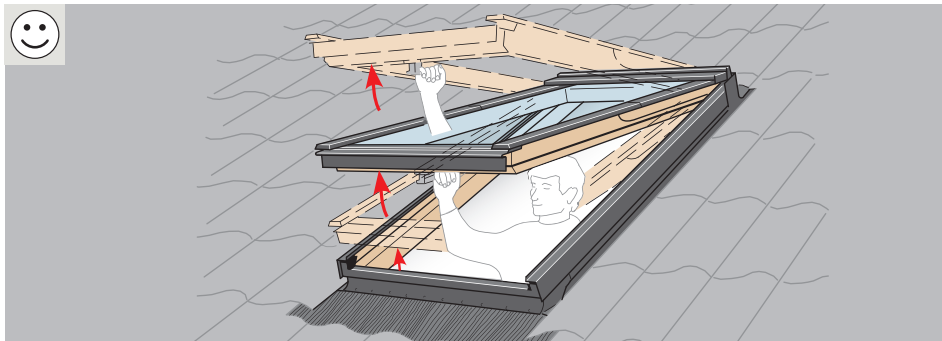

# GTL/GTU

- AR:** VELUX Argentina S.A.  
3488 639944 / 45 / 46
- AT:** VELUX Österreich GmbH  
02245/32 3 50
- AU:** VELUX Australia Pty. Ltd.  
1300 859 856
- BA:** VELUX Bosna i Hercegovina d.o.o.  
033/626 493, 626 494
- BE:** VELUX Belgium  
(010) 42.09.09
- BG:** VELUX Bulgaria EOOD  
02/955 95 26
- BY:** VELUX Roof Windows FE.  
(017) 217 7385
- CA:** VELUX Canada Inc.  
1 800 88-VELUX (888-3589)
- CH:** VELUX Schweiz AG  
0848 945 549
- CL:** VELUX Chile Limitada  
2 953 6789
- CN:** VELUX (CHINA) CO. LTD.  
0316-607 27 27
- CZ:** VELUX Česká republika, s.r.o.  
531 015 511
- DE:** VELUX Deutschland GmbH  
0180-333 33 99
- DK:** VELUX Danmark A/S  
45 16 45 16
- EE:** VELUX Eesti OÜ  
621 7790
- ES:** VELUX Spain, S.A.  
91 509 71 00
- FI:** VELUX Suomi Oy  
0207 290 800
- FR:** VELUX France  
0821 02 15 15  
0,119€ TTC/min
- GB:** VELUX Company Ltd.  
01592 778 225
- HR:** VELUX Hrvatska d.o.o.  
01/5555 444
- HU:** VELUX Magyarország Kft.  
(06/1) 436-0601
- IE:** VELUX Company Ltd.  
01 848 8775
- IT:** VELUX Italia s.p.a.  
045/6173666
- JP:** VELUX-Japan Ltd.  
0570-00-8145
- LT:** VELUX Lietuva, UAB  
(85) 270 91 01
- LV:** VELUX Latvia SIA  
67 27 77 33
- NL:** VELUX Nederland B.V.  
030 - 6 629 629
- NO:** VELUX Norge AS  
22 51 06 00
- NZ:** VELUX New Zealand Ltd.  
0800 650 445
- PL:** VELUX Polska Sp. z o.o.  
(022) 33 77 000 / 33 77 070
- PT:** VELUX Portugal, Lda  
21 880 00 60
- RO:** VELUX România S.R.L.  
0-8008-83589
- RS:** VELUX Srbija d.o.o.  
011 20 57 500
- RU:** ZAO VELUX  
(495) 737 75 20
- SE:** VELUX Svenska AB  
042/20 83 80
- SI:** VELUX Slovenija d.o.o.  
01 724 68 68
- SK:** VELUX Slovensko, s.r.o.  
(02) 33 000 555
- TR:** VELUX Çati Pencereleeri  
Ticaret Limited Şirketi  
0 216 302 54 10
- UA:** VELUX Ukraina TOV  
(044) 2916070
- US:** VELUX America Inc.  
1-800-88-VELUX