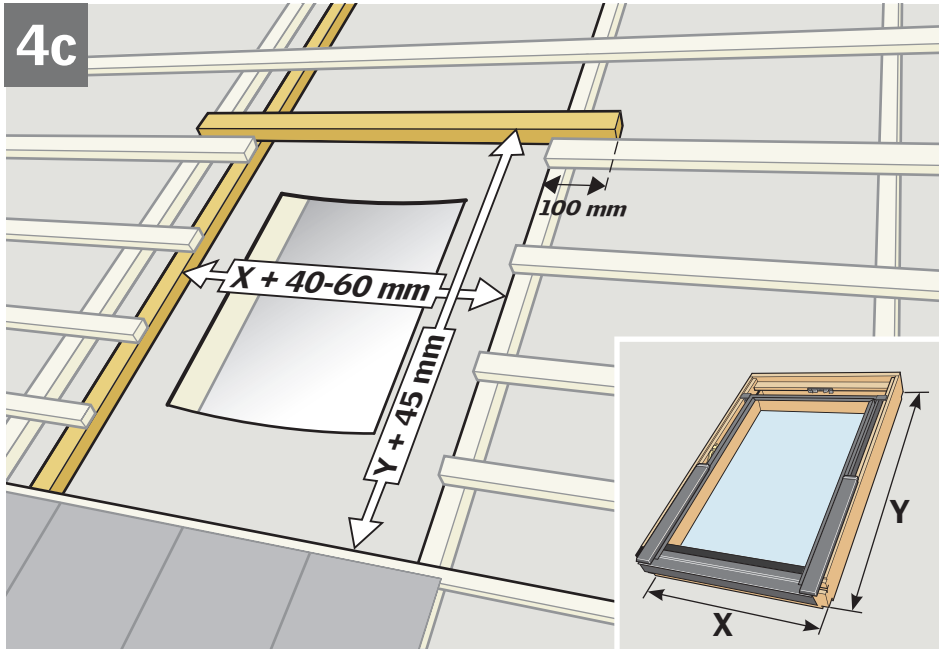

# GTL/GTU

- AR:** VELUX Argentina S.A.  
3488 639944 / 45 / 46
- AT:** VELUX Österreich GmbH  
02245/32 3 50
- AU:** VELUX Australia Pty. Ltd.  
1300 859 856
- BA:** VELUX Bosna i Hercegovina d.o.o.  
033/626 493, 626 494
- BE:** VELUX Belgium  
(010) 42.09.09
- BG:** VELUX Bulgaria EOOD  
02/955 95 26
- BY:** VELUX Roof Windows FE.  
(017) 217 7385
- CA:** VELUX Canada Inc.  
1 800 88-VELUX (888-3589)
- CH:** VELUX Schweiz AG  
0848 945 549
- CL:** VELUX Chile Limitada  
2 953 6789
- CN:** VELUX (CHINA) CO. LTD.  
0316-607 27 27
- CZ:** VELUX Česká republika, s.r.o.  
531 015 511
- DE:** VELUX Deutschland GmbH  
0180-333 33 99
- DK:** VELUX Danmark A/S  
45 16 45 16
- EE:** VELUX Eesti OÜ  
621 7790
- ES:** VELUX Spain, S.A.  
91 509 71 00
- FI:** VELUX Suomi Oy  
0207 290 800
- FR:** VELUX France  
0821 02 15 15  
0,119€ TTC/min
- GB:** VELUX Company Ltd.  
01592 778 225
- HR:** VELUX Hrvatska d.o.o.  
01/5555 444
- HU:** VELUX Magyarország Kft.  
(06/1) 436-0601
- IE:** VELUX Company Ltd.  
01 848 8775
- IT:** VELUX Italia s.p.a.  
045/6173666
- JP:** VELUX-Japan Ltd.  
0570-00-8145
- LT:** VELUX Lietuva, UAB  
(85) 270 91 01
- LV:** VELUX Latvia SIA  
67 27 77 33
- NL:** VELUX Nederland B.V.  
030 - 6 629 629
- NO:** VELUX Norge AS  
22 51 06 00
- NZ:** VELUX New Zealand Ltd.  
0800 650 445
- PL:** VELUX Polska Sp. z o.o.  
(022) 33 77 000 / 33 77 070
- PT:** VELUX Portugal, Lda  
21 880 00 60
- RO:** VELUX România S.R.L.  
0-8008-83589
- RS:** VELUX Srbija d.o.o.  
011 20 57 500
- RU:** ZAO VELUX  
(495) 737 75 20
- SE:** VELUX Svenska AB  
042/20 83 80
- SI:** VELUX Slovenija d.o.o.  
01 724 68 68
- SK:** VELUX Slovensko, s.r.o.  
(02) 33 000 555
- TR:** VELUX Çati Pencereleeri  
Ticaret Limited Şirketi  
0 216 302 54 10
- UA:** VELUX Ukraina TOV  
(044) 2916070
- US:** VELUX America Inc.  
1-800-88-VELUX