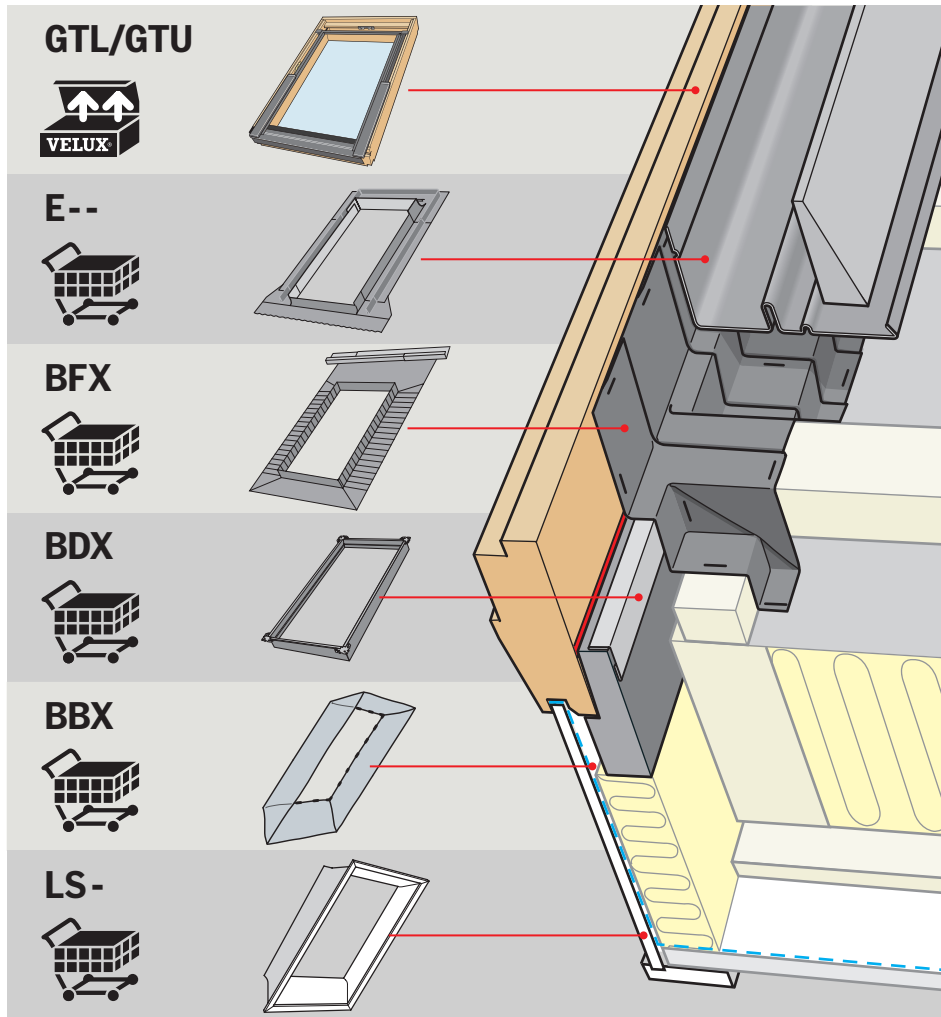

# GTL/GTU

- AR:** VELUX Argentina S.A.  
3488 639944 / 45 / 46
- AT:** VELUX Österreich GmbH  
02245/32 3 50
- AU:** VELUX Australia Pty. Ltd.  
1300 859 856
- BA:** VELUX Bosna i Hercegovina d.o.o.  
033/626 493, 626 494
- BE:** VELUX Belgium  
(010) 42.09.09
- BG:** VELUX Bulgaria EOOD  
02/955 95 26
- BY:** VELUX Roof Windows FE.  
(017) 217 7385
- CA:** VELUX Canada Inc.  
1 800 88-VELUX (888-3589)
- CH:** VELUX Schweiz AG  
0848 945 549
- CL:** VELUX Chile Limitada  
2 953 6789
- CN:** VELUX (CHINA) CO. LTD.  
0316-607 27 27
- CZ:** VELUX Česká republika, s.r.o.  
531 015 511
- DE:** VELUX Deutschland GmbH  
0180-333 33 99
- DK:** VELUX Danmark A/S  
45 16 45 16
- EE:** VELUX Eesti OÜ  
621 7790
- ES:** VELUX Spain, S.A.  
91 509 71 00
- FI:** VELUX Suomi Oy  
0207 290 800
- FR:** VELUX France  
0821 02 15 15  
0,119€ TTC/min
- GB:** VELUX Company Ltd.  
01592 778 225
- HR:** VELUX Hrvatska d.o.o.  
01/5555 444
- HU:** VELUX Magyarország Kft.  
(06/1) 436-0601
- IE:** VELUX Company Ltd.  
01 848 8775
- IT:** VELUX Italia s.p.a.  
045/6173666
- JP:** VELUX-Japan Ltd.  
0570-00-8145
- LT:** VELUX Lietuva, UAB  
(85) 270 91 01
- LV:** VELUX Latvia SIA  
67 27 77 33
- NL:** VELUX Nederland B.V.  
030 - 6 629 629
- NO:** VELUX Norge AS  
22 51 06 00
- NZ:** VELUX New Zealand Ltd.  
0800 650 445
- PL:** VELUX Polska Sp. z o.o.  
(022) 33 77 000 / 33 77 070
- PT:** VELUX Portugal, Lda  
21 880 00 60
- RO:** VELUX România S.R.L.  
0-8008-83589
- RS:** VELUX Srbija d.o.o.  
011 20 57 500
- RU:** ZAO VELUX  
(495) 737 75 20
- SE:** VELUX Svenska AB  
042/20 83 80
- SI:** VELUX Slovenija d.o.o.  
01 724 68 68
- SK:** VELUX Slovensko, s.r.o.  
(02) 33 000 555
- TR:** VELUX Çati Pencereleeri  
Ticaret Limited Şirketi  
0 216 302 54 10
- UA:** VELUX Ukraina TOV  
(044) 2916070
- US:** VELUX America Inc.  
1-800-88-VELUX