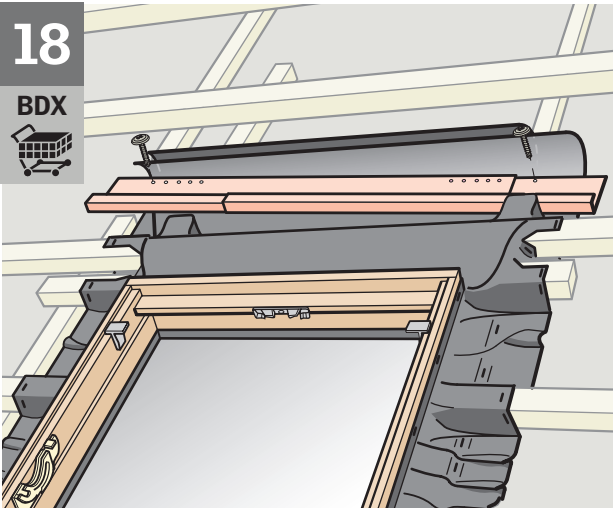

# GTL/GTU

- AR:** VELUX Argentina S.A.  
3488 639944 / 45 / 46
- AT:** VELUX Österreich GmbH  
02245/32 3 50
- AU:** VELUX Australia Pty. Ltd.  
1300 859 856
- BA:** VELUX Bosna i Hercegovina d.o.o.  
033/626 493, 626 494
- BE:** VELUX Belgium  
(010) 42.09.09
- BG:** VELUX Bulgaria EOOD  
02/955 95 26
- BY:** VELUX Roof Windows FE.  
(017) 217 7385
- CA:** VELUX Canada Inc.  
1 800 88-VELUX (888-3589)
- CH:** VELUX Schweiz AG  
0848 945 549
- CL:** VELUX Chile Limitada  
2 953 6789
- CN:** VELUX (CHINA) CO. LTD.  
0316-607 27 27
- CZ:** VELUX Česká republika, s.r.o.  
531 015 511
- DE:** VELUX Deutschland GmbH  
0180-333 33 99
- DK:** VELUX Danmark A/S  
45 16 45 16
- EE:** VELUX Eesti OÜ  
621 7790
- ES:** VELUX Spain, S.A.  
91 509 71 00
- FI:** VELUX Suomi Oy  
0207 290 800
- FR:** VELUX France  
0821 02 15 15  
0,119€ TTC/min
- GB:** VELUX Company Ltd.  
01592 778 225
- HR:** VELUX Hrvatska d.o.o.  
01/5555 444
- HU:** VELUX Magyarország Kft.  
(06/1) 436-0601
- IE:** VELUX Company Ltd.  
01 848 8775
- IT:** VELUX Italia s.p.a.  
045/6173666
- JP:** VELUX-Japan Ltd.  
0570-00-8145
- LT:** VELUX Lietuva, UAB  
(85) 270 91 01
- LV:** VELUX Latvia SIA  
67 27 77 33
- NL:** VELUX Nederland B.V.  
030 - 6 629 629
- NO:** VELUX Norge AS  
22 51 06 00
- NZ:** VELUX New Zealand Ltd.  
0800 650 445
- PL:** VELUX Polska Sp. z o.o.  
(022) 33 77 000 / 33 77 070
- PT:** VELUX Portugal, Lda  
21 880 00 60
- RO:** VELUX România S.R.L.  
0-8008-83589
- RS:** VELUX Srbija d.o.o.  
011 20 57 500
- RU:** ZAO VELUX  
(495) 737 75 20
- SE:** VELUX Svenska AB  
042/20 83 80
- SI:** VELUX Slovenija d.o.o.  
01 724 68 68
- SK:** VELUX Slovensko, s.r.o.  
(02) 33 000 555
- TR:** VELUX Çati Pencereleeri  
Ticaret Limited Şirketi  
0 216 302 54 10
- UA:** VELUX Ukraina TOV  
(044) 2916070
- US:** VELUX America Inc.  
1-800-88-VELUX