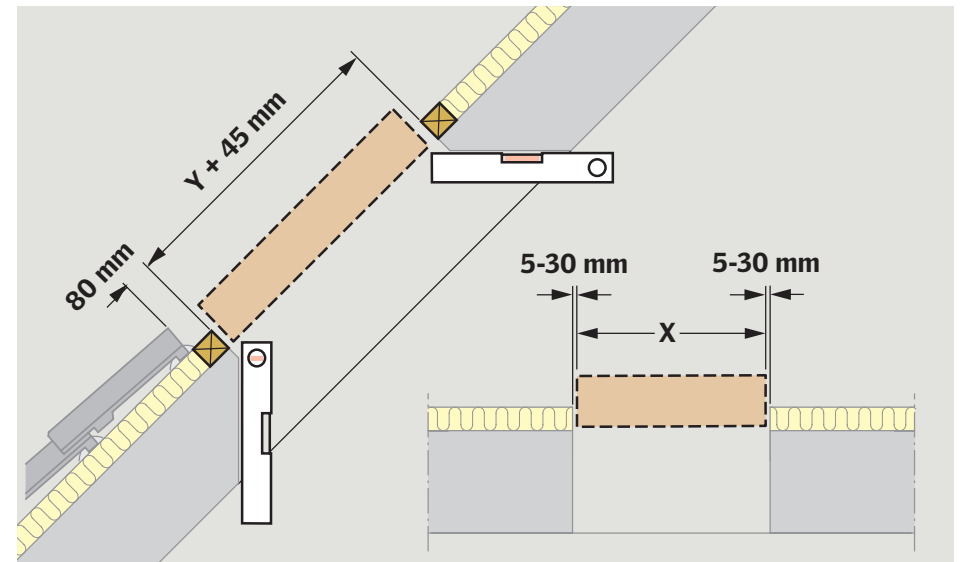

# GTL/GTU

- AR:** VELUX Argentina S.A.  
3488 639944 / 45 / 46
- AT:** VELUX Österreich GmbH  
02245/32 3 50
- AU:** VELUX Australia Pty. Ltd.  
1300 859 856
- BA:** VELUX Bosna i Hercegovina d.o.o.  
033/626 493, 626 494
- BE:** VELUX Belgium  
(010) 42.09.09
- BG:** VELUX Bulgaria EOOD  
02/955 95 26
- BY:** VELUX Roof Windows FE.  
(017) 217 7385
- CA:** VELUX Canada Inc.  
1 800 88-VELUX (888-3589)
- CH:** VELUX Schweiz AG  
0848 945 549
- CL:** VELUX Chile Limitada  
2 953 6789
- CN:** VELUX (CHINA) CO. LTD.  
0316-607 27 27
- CZ:** VELUX Česká republika, s.r.o.  
531 015 511
- DE:** VELUX Deutschland GmbH  
0180-333 33 99
- DK:** VELUX Danmark A/S  
45 16 45 16
- EE:** VELUX Eesti OÜ  
621 7790
- ES:** VELUX Spain, S.A.  
91 509 71 00
- FI:** VELUX Suomi Oy  
0207 290 800
- FR:** VELUX France  
0821 02 15 15  
0,119€ TTC/min
- GB:** VELUX Company Ltd.  
01592 778 225
- HR:** VELUX Hrvatska d.o.o.  
01/5555 444
- HU:** VELUX Magyarország Kft.  
(06/1) 436-0601
- IE:** VELUX Company Ltd.  
01 848 8775
- IT:** VELUX Italia s.p.a.  
045/6173666
- JP:** VELUX-Japan Ltd.  
0570-00-8145
- LT:** VELUX Lietuva, UAB  
(85) 270 91 01
- LV:** VELUX Latvia SIA  
67 27 77 33
- NL:** VELUX Nederland B.V.  
030 - 6 629 629
- NO:** VELUX Norge AS  
22 51 06 00
- NZ:** VELUX New Zealand Ltd.  
0800 650 445
- PL:** VELUX Polska Sp. z o.o.  
(022) 33 77 000 / 33 77 070
- PT:** VELUX Portugal, Lda  
21 880 00 60
- RO:** VELUX România S.R.L.  
0-8008-83589
- RS:** VELUX Srbija d.o.o.  
011 20 57 500
- RU:** ZAO VELUX  
(495) 737 75 20
- SE:** VELUX Svenska AB  
042/20 83 80
- SI:** VELUX Slovenija d.o.o.  
01 724 68 68
- SK:** VELUX Slovensko, s.r.o.  
(02) 33 000 555
- TR:** VELUX Çati Pencereleeri  
Ticaret Limited Şirketi  
0 216 302 54 10
- UA:** VELUX Ukraina TOV  
(044) 2916070
- US:** VELUX America Inc.  
1-800-88-VELUX