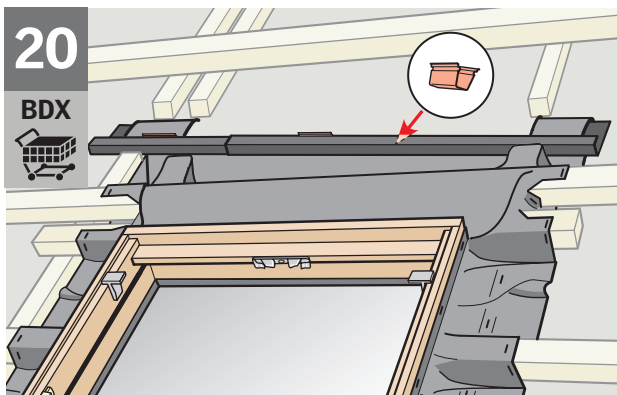

# GTL/GTU

- AR:** VELUX Argentina S.A.  
3488 639944 / 45 / 46
- AT:** VELUX Österreich GmbH  
02245/32 3 50
- AU:** VELUX Australia Pty. Ltd.  
1300 859 856
- BA:** VELUX Bosna i Hercegovina d.o.o.  
033/626 493, 626 494
- BE:** VELUX Belgium  
(010) 42.09.09
- BG:** VELUX Bulgaria EOOD  
02/955 95 26
- BY:** VELUX Roof Windows FE.  
(017) 217 7385
- CA:** VELUX Canada Inc.  
1 800 88-VELUX (888-3589)
- CH:** VELUX Schweiz AG  
0848 945 549
- CL:** VELUX Chile Limitada  
2 953 6789
- CN:** VELUX (CHINA) CO. LTD.  
0316-607 27 27
- CZ:** VELUX Česká republika, s.r.o.  
531 015 511
- DE:** VELUX Deutschland GmbH  
0180-333 33 99
- DK:** VELUX Danmark A/S  
45 16 45 16
- EE:** VELUX Eesti OÜ  
621 7790
- ES:** VELUX Spain, S.A.  
91 509 71 00
- FI:** VELUX Suomi Oy  
0207 290 800
- FR:** VELUX France  
0821 02 15 15  
0,119€ TTC/min
- GB:** VELUX Company Ltd.  
01592 778 225
- HR:** VELUX Hrvatska d.o.o.  
01/5555 444
- HU:** VELUX Magyarország Kft.  
(06/1) 436-0601
- IE:** VELUX Company Ltd.  
01 848 8775
- IT:** VELUX Italia s.p.a.  
045/6173666
- JP:** VELUX-Japan Ltd.  
0570-00-8145
- LT:** VELUX Lietuva, UAB  
(85) 270 91 01
- LV:** VELUX Latvia SIA  
67 27 77 33
- NL:** VELUX Nederland B.V.  
030 - 6 629 629
- NO:** VELUX Norge AS  
22 51 06 00
- NZ:** VELUX New Zealand Ltd.  
0800 650 445
- PL:** VELUX Polska Sp. z o.o.  
(022) 33 77 000 / 33 77 070
- PT:** VELUX Portugal, Lda  
21 880 00 60
- RO:** VELUX România S.R.L.  
0-8008-83589
- RS:** VELUX Srbija d.o.o.  
011 20 57 500
- RU:** ZAO VELUX  
(495) 737 75 20
- SE:** VELUX Svenska AB  
042/20 83 80
- SI:** VELUX Slovenija d.o.o.  
01 724 68 68
- SK:** VELUX Slovensko, s.r.o.  
(02) 33 000 555
- TR:** VELUX Çati Pencereleeri  
Ticaret Limited Şirketi  
0 216 302 54 10
- UA:** VELUX Ukraina TOV  
(044) 2916070
- US:** VELUX America Inc.  
1-800-88-VELUX