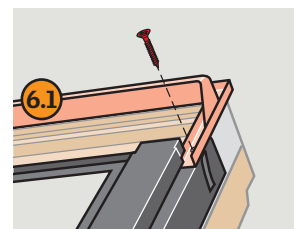

# GTL/GTU

- AR:** VELUX Argentina S.A.  
3488 639944 / 45 / 46
- AT:** VELUX Österreich GmbH  
02245/32 3 50
- AU:** VELUX Australia Pty. Ltd.  
1300 859 856
- BA:** VELUX Bosna i Hercegovina d.o.o.  
033/626 493, 626 494
- BE:** VELUX Belgium  
(010) 42.09.09
- BG:** VELUX Bulgaria EOOD  
02/955 95 26
- BY:** VELUX Roof Windows FE.  
(017) 217 7385
- CA:** VELUX Canada Inc.  
1 800 88-VELUX (888-3589)
- CH:** VELUX Schweiz AG  
0848 945 549
- CL:** VELUX Chile Limitada  
2 953 6789
- CN:** VELUX (CHINA) CO. LTD.  
0316-607 27 27
- CZ:** VELUX Česká republika, s.r.o.  
531 015 511
- DE:** VELUX Deutschland GmbH  
0180-333 33 99
- DK:** VELUX Danmark A/S  
45 16 45 16
- EE:** VELUX Eesti OÜ  
621 7790
- ES:** VELUX Spain, S.A.  
91 509 71 00
- FI:** VELUX Suomi Oy  
0207 290 800
- FR:** VELUX France  
0821 02 15 15  
0,119€ TTC/min
- GB:** VELUX Company Ltd.  
01592 778 225
- HR:** VELUX Hrvatska d.o.o.  
01/5555 444
- HU:** VELUX Magyarország Kft.  
(06/1) 436-0601
- IE:** VELUX Company Ltd.  
01 848 8775
- IT:** VELUX Italia s.p.a.  
045/6173666
- JP:** VELUX-Japan Ltd.  
0570-00-8145
- LT:** VELUX Lietuva, UAB  
(85) 270 91 01
- LV:** VELUX Latvia SIA  
67 27 77 33
- NL:** VELUX Nederland B.V.  
030 - 6 629 629
- NO:** VELUX Norge AS  
22 51 06 00
- NZ:** VELUX New Zealand Ltd.  
0800 650 445
- PL:** VELUX Polska Sp. z o.o.  
(022) 33 77 000 / 33 77 070
- PT:** VELUX Portugal, Lda  
21 880 00 60
- RO:** VELUX România S.R.L.  
0-8008-83589
- RS:** VELUX Srbija d.o.o.  
011 20 57 500
- RU:** ZAO VELUX  
(495) 737 75 20
- SE:** VELUX Svenska AB  
042/20 83 80
- SI:** VELUX Slovenija d.o.o.  
01 724 68 68
- SK:** VELUX Slovensko, s.r.o.  
(02) 33 000 555
- TR:** VELUX Çati Pencereleeri  
Ticaret Limited Şirketi  
0 216 302 54 10
- UA:** VELUX Ukraina TOV  
(044) 2916070
- US:** VELUX America Inc.  
1-800-88-VELUX