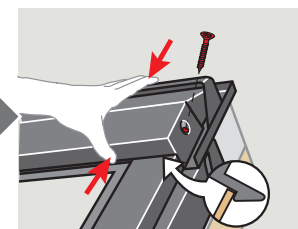

# GTL/GTU

- AR:** VELUX Argentina S.A.  
3488 639944 / 45 / 46
- AT:** VELUX Österreich GmbH  
02245/32 3 50
- AU:** VELUX Australia Pty. Ltd.  
1300 859 856
- BA:** VELUX Bosna i Hercegovina d.o.o.  
033/626 493, 626 494
- BE:** VELUX Belgium  
(010) 42.09.09
- BG:** VELUX Bulgaria EOOD  
02/955 95 26
- BY:** VELUX Roof Windows FE.  
(017) 217 7385
- CA:** VELUX Canada Inc.  
1 800 88-VELUX (888-3589)
- CH:** VELUX Schweiz AG  
0848 945 549
- CL:** VELUX Chile Limitada  
2 953 6789
- CN:** VELUX (CHINA) CO. LTD.  
0316-607 27 27
- CZ:** VELUX Česká republika, s.r.o.  
531 015 511
- DE:** VELUX Deutschland GmbH  
0180-333 33 99
- DK:** VELUX Danmark A/S  
45 16 45 16
- EE:** VELUX Eesti OÜ  
621 7790
- ES:** VELUX Spain, S.A.  
91 509 71 00
- FI:** VELUX Suomi Oy  
0207 290 800
- FR:** VELUX France  
0821 02 15 15  
0,119€ TTC/min
- GB:** VELUX Company Ltd.  
01592 778 225
- HR:** VELUX Hrvatska d.o.o.  
01/5555 444
- HU:** VELUX Magyarország Kft.  
(06/1) 436-0601
- IE:** VELUX Company Ltd.  
01 848 8775
- IT:** VELUX Italia s.p.a.  
045/6173666
- JP:** VELUX-Japan Ltd.  
0570-00-8145
- LT:** VELUX Lietuva, UAB  
(85) 270 91 01
- LV:** VELUX Latvia SIA  
67 27 77 33
- NL:** VELUX Nederland B.V.  
030 - 6 629 629
- NO:** VELUX Norge AS  
22 51 06 00
- NZ:** VELUX New Zealand Ltd.  
0800 650 445
- PL:** VELUX Polska Sp. z o.o.  
(022) 33 77 000 / 33 77 070
- PT:** VELUX Portugal, Lda  
21 880 00 60
- RO:** VELUX România S.R.L.  
0-8008-83589
- RS:** VELUX Srbija d.o.o.  
011 20 57 500
- RU:** ZAO VELUX  
(495) 737 75 20
- SE:** VELUX Svenska AB  
042/20 83 80
- SI:** VELUX Slovenija d.o.o.  
01 724 68 68
- SK:** VELUX Slovensko, s.r.o.  
(02) 33 000 555
- TR:** VELUX Çati Pencereleeri  
Ticaret Limited Şirketi  
0 216 302 54 10
- UA:** VELUX Ukraina TOV  
(044) 2916070
- US:** VELUX America Inc.  
1-800-88-VELUX