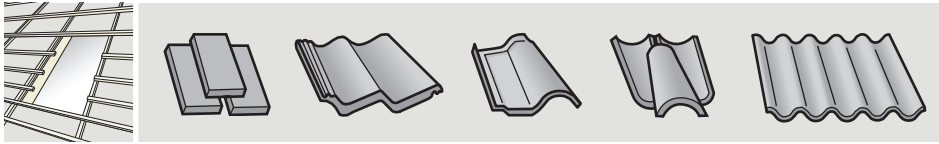

# GTL/GTU

- AR:** VELUX Argentina S.A.  
3488 639944 / 45 / 46
- AT:** VELUX Österreich GmbH  
02245/32 3 50
- AU:** VELUX Australia Pty. Ltd.  
1300 859 856
- BA:** VELUX Bosna i Hercegovina d.o.o.  
033/626 493, 626 494
- BE:** VELUX Belgium  
(010) 42.09.09
- BG:** VELUX Bulgaria EOOD  
02/955 95 26
- BY:** VELUX Roof Windows FE.  
(017) 217 7385
- CA:** VELUX Canada Inc.  
1 800 88-VELUX (888-3589)
- CH:** VELUX Schweiz AG  
0848 945 549
- CL:** VELUX Chile Limitada  
2 953 6789
- CN:** VELUX (CHINA) CO. LTD.  
0316-607 27 27
- CZ:** VELUX Česká republika, s.r.o.  
531 015 511
- DE:** VELUX Deutschland GmbH  
0180-333 33 99
- DK:** VELUX Danmark A/S  
45 16 45 16
- EE:** VELUX Eesti OÜ  
621 7790
- ES:** VELUX Spain, S.A.  
91 509 71 00
- FI:** VELUX Suomi Oy  
0207 290 800
- FR:** VELUX France  
0821 02 15 15  
0,119€ TTC/min
- GB:** VELUX Company Ltd.  
01592 778 225
- HR:** VELUX Hrvatska d.o.o.  
01/5555 444
- HU:** VELUX Magyarország Kft.  
(06/1) 436-0601
- IE:** VELUX Company Ltd.  
01 848 8775
- IT:** VELUX Italia s.p.a.  
045/6173666
- JP:** VELUX-Japan Ltd.  
0570-00-8145
- LT:** VELUX Lietuva, UAB  
(85) 270 91 01
- LV:** VELUX Latvia SIA  
67 27 77 33
- NL:** VELUX Nederland B.V.  
030 - 6 629 629
- NO:** VELUX Norge AS  
22 51 06 00
- NZ:** VELUX New Zealand Ltd.  
0800 650 445
- PL:** VELUX Polska Sp. z o.o.  
(022) 33 77 000 / 33 77 070
- PT:** VELUX Portugal, Lda  
21 880 00 60
- RO:** VELUX România S.R.L.  
0-8008-83589
- RS:** VELUX Srbija d.o.o.  
011 20 57 500
- RU:** ZAO VELUX  
(495) 737 75 20
- SE:** VELUX Svenska AB  
042/20 83 80
- SI:** VELUX Slovenija d.o.o.  
01 724 68 68
- SK:** VELUX Slovensko, s.r.o.  
(02) 33 000 555
- TR:** VELUX Çati Pencereleeri  
Ticaret Limited Şirketi  
0 216 302 54 10
- UA:** VELUX Ukraina TOV  
(044) 2916070
- US:** VELUX America Inc.  
1-800-88-VELUX