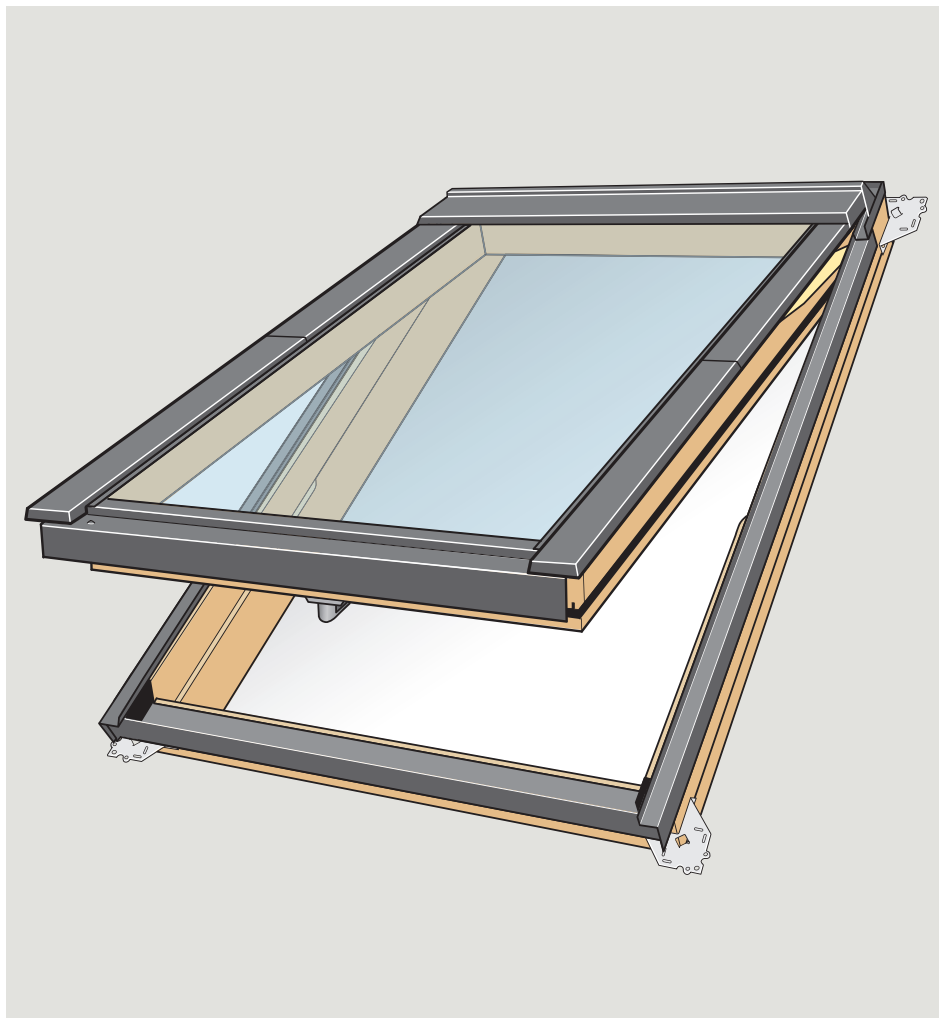

# GTL/GTU

- AR:** VELUX Argentina S.A.  
3488 639944 / 45 / 46
- AT:** VELUX Österreich GmbH  
02245/32 3 50
- AU:** VELUX Australia Pty. Ltd.  
1300 859 856
- BA:** VELUX Bosna i Hercegovina d.o.o.  
033/626 493, 626 494
- BE:** VELUX Belgium  
(010) 42.09.09
- BG:** VELUX Bulgaria EOOD  
02/955 95 26
- BY:** VELUX Roof Windows FE.  
(017) 217 7385
- CA:** VELUX Canada Inc.  
1 800 88-VELUX (888-3589)
- CH:** VELUX Schweiz AG  
0848 945 549
- CL:** VELUX Chile Limitada  
2 953 6789
- CN:** VELUX (CHINA) CO. LTD.  
0316-607 27 27
- CZ:** VELUX Česká republika, s.r.o.  
531 015 511
- DE:** VELUX Deutschland GmbH  
0180-333 33 99
- DK:** VELUX Danmark A/S  
45 16 45 16
- EE:** VELUX Eesti OÜ  
621 7790
- ES:** VELUX Spain, S.A.  
91 509 71 00
- FI:** VELUX Suomi Oy  
0207 290 800
- FR:** VELUX France  
0821 02 15 15  
0,119€ TTC/min
- GB:** VELUX Company Ltd.  
01592 778 225
- HR:** VELUX Hrvatska d.o.o.  
01/5555 444
- HU:** VELUX Magyarország Kft.  
(06/1) 436-0601
- IE:** VELUX Company Ltd.  
01 848 8775
- IT:** VELUX Italia s.p.a.  
045/6173666
- JP:** VELUX-Japan Ltd.  
0570-00-8145
- LT:** VELUX Lietuva, UAB  
(85) 270 91 01
- LV:** VELUX Latvia SIA  
67 27 77 33
- NL:** VELUX Nederland B.V.  
030 - 6 629 629
- NO:** VELUX Norge AS  
22 51 06 00
- NZ:** VELUX New Zealand Ltd.  
0800 650 445
- PL:** VELUX Polska Sp. z o.o.  
(022) 33 77 000 / 33 77 070
- PT:** VELUX Portugal, Lda  
21 880 00 60
- RO:** VELUX România S.R.L.  
0-8008-83589
- RS:** VELUX Srbija d.o.o.  
011 20 57 500
- RU:** ZAO VELUX  
(495) 737 75 20
- SE:** VELUX Svenska AB  
042/20 83 80
- SI:** VELUX Slovenija d.o.o.  
01 724 68 68
- SK:** VELUX Slovensko, s.r.o.  
(02) 33 000 555
- TR:** VELUX Çati Pencereleeri  
Ticaret Limited Şirketi  
0 216 302 54 10
- UA:** VELUX Ukraina TOV  
(044) 2916070
- US:** VELUX America Inc.  
1-800-88-VELUX