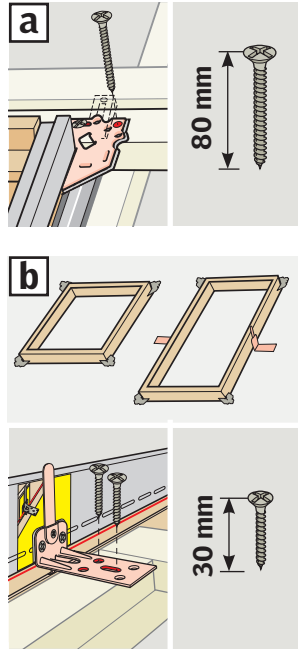

# GTL/GTU

- AR:** VELUX Argentina S.A.  
3488 639944 / 45 / 46
- AT:** VELUX Österreich GmbH  
02245/32 3 50
- AU:** VELUX Australia Pty. Ltd.  
1300 859 856
- BA:** VELUX Bosna i Hercegovina d.o.o.  
033/626 493, 626 494
- BE:** VELUX Belgium  
(010) 42.09.09
- BG:** VELUX Bulgaria EOOD  
02/955 95 26
- BY:** VELUX Roof Windows FE.  
(017) 217 7385
- CA:** VELUX Canada Inc.  
1 800 88-VELUX (888-3589)
- CH:** VELUX Schweiz AG  
0848 945 549
- CL:** VELUX Chile Limitada  
2 953 6789
- CN:** VELUX (CHINA) CO. LTD.  
0316-607 27 27
- CZ:** VELUX Česká republika, s.r.o.  
531 015 511
- DE:** VELUX Deutschland GmbH  
0180-333 33 99
- DK:** VELUX Danmark A/S  
45 16 45 16
- EE:** VELUX Eesti OÜ  
621 7790
- ES:** VELUX Spain, S.A.  
91 509 71 00
- FI:** VELUX Suomi Oy  
0207 290 800
- FR:** VELUX France  
0821 02 15 15  
0,119€ TTC/min
- GB:** VELUX Company Ltd.  
01592 778 225
- HR:** VELUX Hrvatska d.o.o.  
01/5555 444
- HU:** VELUX Magyarország Kft.  
(06/1) 436-0601
- IE:** VELUX Company Ltd.  
01 848 8775
- IT:** VELUX Italia s.p.a.  
045/6173666
- JP:** VELUX-Japan Ltd.  
0570-00-8145
- LT:** VELUX Lietuva, UAB  
(85) 270 91 01
- LV:** VELUX Latvia SIA  
67 27 77 33
- NL:** VELUX Nederland B.V.  
030 - 6 629 629
- NO:** VELUX Norge AS  
22 51 06 00
- NZ:** VELUX New Zealand Ltd.  
0800 650 445
- PL:** VELUX Polska Sp. z o.o.  
(022) 33 77 000 / 33 77 070
- PT:** VELUX Portugal, Lda  
21 880 00 60
- RO:** VELUX România S.R.L.  
0-8008-83589
- RS:** VELUX Srbija d.o.o.  
011 20 57 500
- RU:** ZAO VELUX  
(495) 737 75 20
- SE:** VELUX Svenska AB  
042/20 83 80
- SI:** VELUX Slovenija d.o.o.  
01 724 68 68
- SK:** VELUX Slovensko, s.r.o.  
(02) 33 000 555
- TR:** VELUX Çati Pencereleeri  
Ticaret Limited Şirketi  
0 216 302 54 10
- UA:** VELUX Ukraina TOV  
(044) 2916070
- US:** VELUX America Inc.  
1-800-88-VELUX