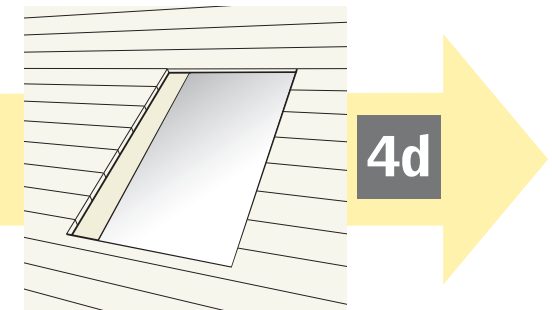

# GTL/GTU

- AR:** VELUX Argentina S.A.  
3488 639944 / 45 / 46
- AT:** VELUX Österreich GmbH  
02245/32 3 50
- AU:** VELUX Australia Pty. Ltd.  
1300 859 856
- BA:** VELUX Bosna i Hercegovina d.o.o.  
033/626 493, 626 494
- BE:** VELUX Belgium  
(010) 42.09.09
- BG:** VELUX Bulgaria EOOD  
02/955 95 26
- BY:** VELUX Roof Windows FE.  
(017) 217 7385
- CA:** VELUX Canada Inc.  
1 800 88-VELUX (888-3589)
- CH:** VELUX Schweiz AG  
0848 945 549
- CL:** VELUX Chile Limitada  
2 953 6789
- CN:** VELUX (CHINA) CO. LTD.  
0316-607 27 27
- CZ:** VELUX Česká republika, s.r.o.  
531 015 511
- DE:** VELUX Deutschland GmbH  
0180-333 33 99
- DK:** VELUX Danmark A/S  
45 16 45 16
- EE:** VELUX Eesti OÜ  
621 7790
- ES:** VELUX Spain, S.A.  
91 509 71 00
- FI:** VELUX Suomi Oy  
0207 290 800
- FR:** VELUX France  
0821 02 15 15  
0,119€ TTC/min
- GB:** VELUX Company Ltd.  
01592 778 225
- HR:** VELUX Hrvatska d.o.o.  
01/5555 444
- HU:** VELUX Magyarország Kft.  
(06/1) 436-0601
- IE:** VELUX Company Ltd.  
01 848 8775
- IT:** VELUX Italia s.p.a.  
045/6173666
- JP:** VELUX-Japan Ltd.  
0570-00-8145
- LT:** VELUX Lietuva, UAB  
(85) 270 91 01
- LV:** VELUX Latvia SIA  
67 27 77 33
- NL:** VELUX Nederland B.V.  
030 - 6 629 629
- NO:** VELUX Norge AS  
22 51 06 00
- NZ:** VELUX New Zealand Ltd.  
0800 650 445
- PL:** VELUX Polska Sp. z o.o.  
(022) 33 77 000 / 33 77 070
- PT:** VELUX Portugal, Lda  
21 880 00 60
- RO:** VELUX România S.R.L.  
0-8008-83589
- RS:** VELUX Srbija d.o.o.  
011 20 57 500
- RU:** ZAO VELUX  
(495) 737 75 20
- SE:** VELUX Svenska AB  
042/20 83 80
- SI:** VELUX Slovenija d.o.o.  
01 724 68 68
- SK:** VELUX Slovensko, s.r.o.  
(02) 33 000 555
- TR:** VELUX Çati Pencereleeri  
Ticaret Limited Şirketi  
0 216 302 54 10
- UA:** VELUX Ukraina TOV  
(044) 2916070
- US:** VELUX America Inc.  
1-800-88-VELUX