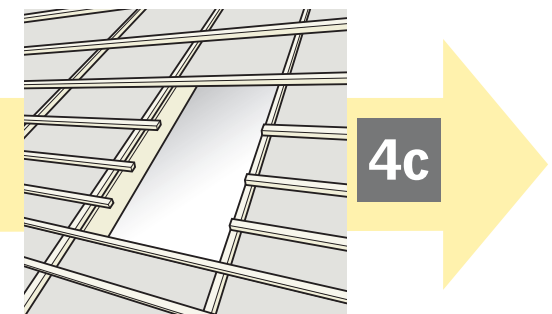

# GTL/GTU

- AR:** VELUX Argentina S.A.  
3488 639944 / 45 / 46
- AT:** VELUX Österreich GmbH  
02245/32 3 50
- AU:** VELUX Australia Pty. Ltd.  
1300 859 856
- BA:** VELUX Bosna i Hercegovina d.o.o.  
033/626 493, 626 494
- BE:** VELUX Belgium  
(010) 42.09.09
- BG:** VELUX Bulgaria EOOD  
02/955 95 26
- BY:** VELUX Roof Windows FE.  
(017) 217 7385
- CA:** VELUX Canada Inc.  
1 800 88-VELUX (888-3589)
- CH:** VELUX Schweiz AG  
0848 945 549
- CL:** VELUX Chile Limitada  
2 953 6789
- CN:** VELUX (CHINA) CO. LTD.  
0316-607 27 27
- CZ:** VELUX Česká republika, s.r.o.  
531 015 511
- DE:** VELUX Deutschland GmbH  
0180-333 33 99
- DK:** VELUX Danmark A/S  
45 16 45 16
- EE:** VELUX Eesti OÜ  
621 7790
- ES:** VELUX Spain, S.A.  
91 509 71 00
- FI:** VELUX Suomi Oy  
0207 290 800
- FR:** VELUX France  
0821 02 15 15  
0,119€ TTC/min
- GB:** VELUX Company Ltd.  
01592 778 225
- HR:** VELUX Hrvatska d.o.o.  
01/5555 444
- HU:** VELUX Magyarország Kft.  
(06/1) 436-0601
- IE:** VELUX Company Ltd.  
01 848 8775
- IT:** VELUX Italia s.p.a.  
045/6173666
- JP:** VELUX-Japan Ltd.  
0570-00-8145
- LT:** VELUX Lietuva, UAB  
(85) 270 91 01
- LV:** VELUX Latvia SIA  
67 27 77 33
- NL:** VELUX Nederland B.V.  
030 - 6 629 629
- NO:** VELUX Norge AS  
22 51 06 00
- NZ:** VELUX New Zealand Ltd.  
0800 650 445
- PL:** VELUX Polska Sp. z o.o.  
(022) 33 77 000 / 33 77 070
- PT:** VELUX Portugal, Lda  
21 880 00 60
- RO:** VELUX România S.R.L.  
0-8008-83589
- RS:** VELUX Srbija d.o.o.  
011 20 57 500
- RU:** ZAO VELUX  
(495) 737 75 20
- SE:** VELUX Svenska AB  
042/20 83 80
- SI:** VELUX Slovenija d.o.o.  
01 724 68 68
- SK:** VELUX Slovensko, s.r.o.  
(02) 33 000 555
- TR:** VELUX Çati Pencereleeri  
Ticaret Limited Şirketi  
0 216 302 54 10
- UA:** VELUX Ukraina TOV  
(044) 2916070
- US:** VELUX America Inc.  
1-800-88-VELUX