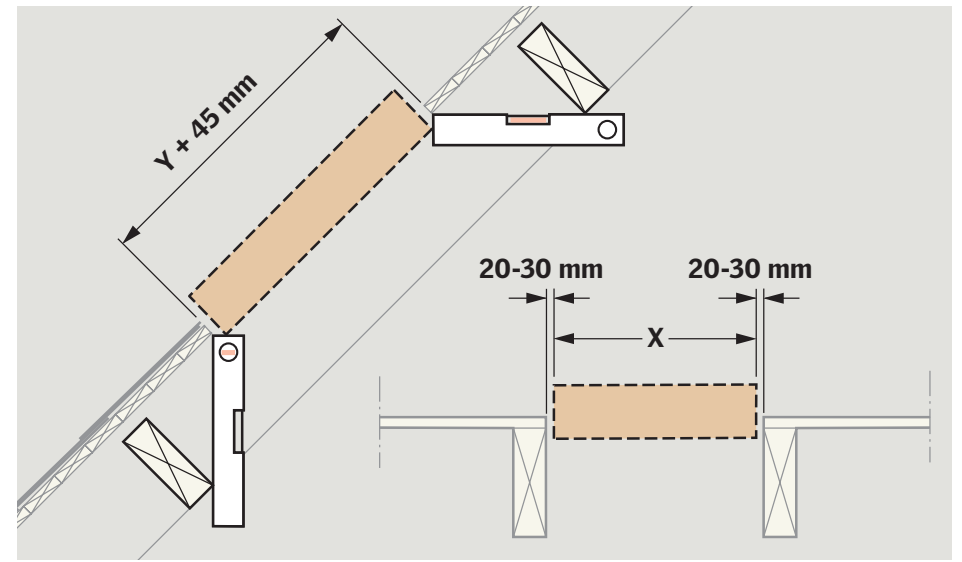

# GTL/GTU

- AR:** VELUX Argentina S.A.  
3488 639944 / 45 / 46
- AT:** VELUX Österreich GmbH  
02245/32 3 50
- AU:** VELUX Australia Pty. Ltd.  
1300 859 856
- BA:** VELUX Bosna i Hercegovina d.o.o.  
033/626 493, 626 494
- BE:** VELUX Belgium  
(010) 42.09.09
- BG:** VELUX Bulgaria EOOD  
02/955 95 26
- BY:** VELUX Roof Windows FE.  
(017) 217 7385
- CA:** VELUX Canada Inc.  
1 800 88-VELUX (888-3589)
- CH:** VELUX Schweiz AG  
0848 945 549
- CL:** VELUX Chile Limitada  
2 953 6789
- CN:** VELUX (CHINA) CO. LTD.  
0316-607 27 27
- CZ:** VELUX Česká republika, s.r.o.  
531 015 511
- DE:** VELUX Deutschland GmbH  
0180-333 33 99
- DK:** VELUX Danmark A/S  
45 16 45 16
- EE:** VELUX Eesti OÜ  
621 7790
- ES:** VELUX Spain, S.A.  
91 509 71 00
- FI:** VELUX Suomi Oy  
0207 290 800
- FR:** VELUX France  
0821 02 15 15  
0,119€ TTC/min
- GB:** VELUX Company Ltd.  
01592 778 225
- HR:** VELUX Hrvatska d.o.o.  
01/5555 444
- HU:** VELUX Magyarország Kft.  
(06/1) 436-0601
- IE:** VELUX Company Ltd.  
01 848 8775
- IT:** VELUX Italia s.p.a.  
045/6173666
- JP:** VELUX-Japan Ltd.  
0570-00-8145
- LT:** VELUX Lietuva, UAB  
(85) 270 91 01
- LV:** VELUX Latvia SIA  
67 27 77 33
- NL:** VELUX Nederland B.V.  
030 - 6 629 629
- NO:** VELUX Norge AS  
22 51 06 00
- NZ:** VELUX New Zealand Ltd.  
0800 650 445
- PL:** VELUX Polska Sp. z o.o.  
(022) 33 77 000 / 33 77 070
- PT:** VELUX Portugal, Lda  
21 880 00 60
- RO:** VELUX România S.R.L.  
0-8008-83589
- RS:** VELUX Srbija d.o.o.  
011 20 57 500
- RU:** ZAO VELUX  
(495) 737 75 20
- SE:** VELUX Svenska AB  
042/20 83 80
- SI:** VELUX Slovenija d.o.o.  
01 724 68 68
- SK:** VELUX Slovensko, s.r.o.  
(02) 33 000 555
- TR:** VELUX Çati Pencereleeri  
Ticaret Limited Şirketi  
0 216 302 54 10
- UA:** VELUX Ukraina TOV  
(044) 2916070
- US:** VELUX America Inc.  
1-800-88-VELUX