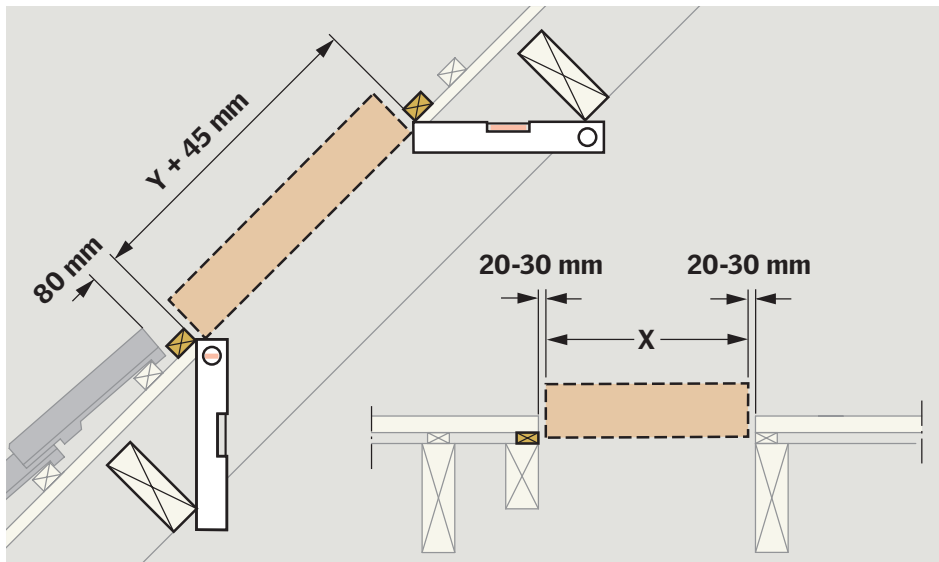

# GTL/GTU

- AR:** VELUX Argentina S.A.  
3488 639944 / 45 / 46
- AT:** VELUX Österreich GmbH  
02245/32 3 50
- AU:** VELUX Australia Pty. Ltd.  
1300 859 856
- BA:** VELUX Bosna i Hercegovina d.o.o.  
033/626 493, 626 494
- BE:** VELUX Belgium  
(010) 42.09.09
- BG:** VELUX Bulgaria EOOD  
02/955 95 26
- BY:** VELUX Roof Windows FE.  
(017) 217 7385
- CA:** VELUX Canada Inc.  
1 800 88-VELUX (888-3589)
- CH:** VELUX Schweiz AG  
0848 945 549
- CL:** VELUX Chile Limitada  
2 953 6789
- CN:** VELUX (CHINA) CO. LTD.  
0316-607 27 27
- CZ:** VELUX Česká republika, s.r.o.  
531 015 511
- DE:** VELUX Deutschland GmbH  
0180-333 33 99
- DK:** VELUX Danmark A/S  
45 16 45 16
- EE:** VELUX Eesti OÜ  
621 7790
- ES:** VELUX Spain, S.A.  
91 509 71 00
- FI:** VELUX Suomi Oy  
0207 290 800
- FR:** VELUX France  
0821 02 15 15  
0,119€ TTC/min
- GB:** VELUX Company Ltd.  
01592 778 225
- HR:** VELUX Hrvatska d.o.o.  
01/5555 444
- HU:** VELUX Magyarország Kft.  
(06/1) 436-0601
- IE:** VELUX Company Ltd.  
01 848 8775
- IT:** VELUX Italia s.p.a.  
045/6173666
- JP:** VELUX-Japan Ltd.  
0570-00-8145
- LT:** VELUX Lietuva, UAB  
(85) 270 91 01
- LV:** VELUX Latvia SIA  
67 27 77 33
- NL:** VELUX Nederland B.V.  
030 - 6 629 629
- NO:** VELUX Norge AS  
22 51 06 00
- NZ:** VELUX New Zealand Ltd.  
0800 650 445
- PL:** VELUX Polska Sp. z o.o.  
(022) 33 77 000 / 33 77 070
- PT:** VELUX Portugal, Lda  
21 880 00 60
- RO:** VELUX România S.R.L.  
0-8008-83589
- RS:** VELUX Srbija d.o.o.  
011 20 57 500
- RU:** ZAO VELUX  
(495) 737 75 20
- SE:** VELUX Svenska AB  
042/20 83 80
- SI:** VELUX Slovenija d.o.o.  
01 724 68 68
- SK:** VELUX Slovensko, s.r.o.  
(02) 33 000 555
- TR:** VELUX Çati Pencereleeri  
Ticaret Limited Şirketi  
0 216 302 54 10
- UA:** VELUX Ukraina TOV  
(044) 2916070
- US:** VELUX America Inc.  
1-800-88-VELUX