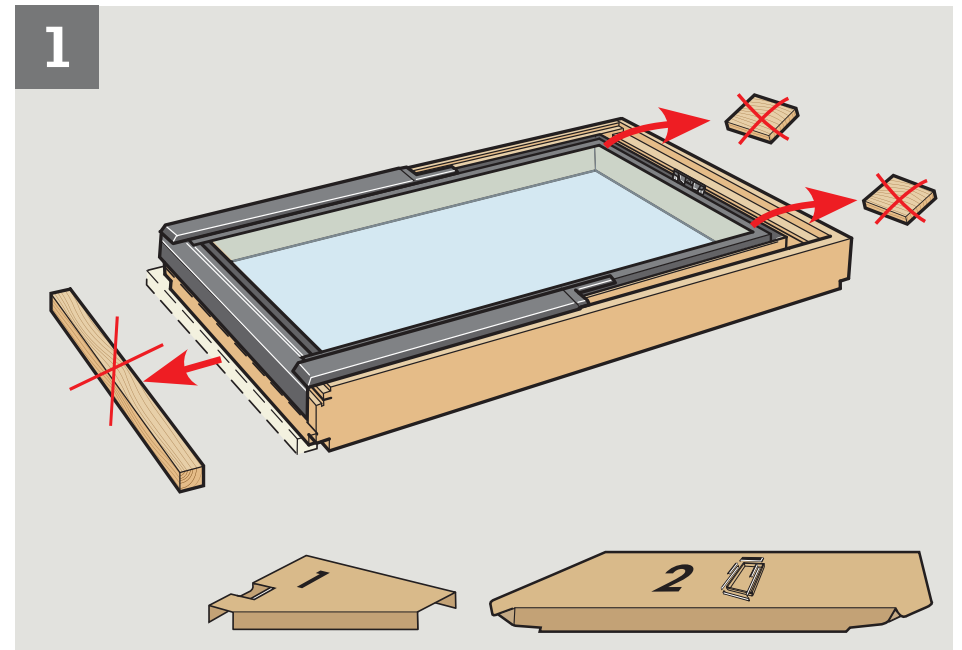

# GTL/GTU

- AR:** VELUX Argentina S.A.  
3488 639944 / 45 / 46
- AT:** VELUX Österreich GmbH  
02245/32 3 50
- AU:** VELUX Australia Pty. Ltd.  
1300 859 856
- BA:** VELUX Bosna i Hercegovina d.o.o.  
033/626 493, 626 494
- BE:** VELUX Belgium  
(010) 42.09.09
- BG:** VELUX Bulgaria EOOD  
02/955 95 26
- BY:** VELUX Roof Windows FE.  
(017) 217 7385
- CA:** VELUX Canada Inc.  
1 800 88-VELUX (888-3589)
- CH:** VELUX Schweiz AG  
0848 945 549
- CL:** VELUX Chile Limitada  
2 953 6789
- CN:** VELUX (CHINA) CO. LTD.  
0316-607 27 27
- CZ:** VELUX Česká republika, s.r.o.  
531 015 511
- DE:** VELUX Deutschland GmbH  
0180-333 33 99
- DK:** VELUX Danmark A/S  
45 16 45 16
- EE:** VELUX Eesti OÜ  
621 7790
- ES:** VELUX Spain, S.A.  
91 509 71 00
- FI:** VELUX Suomi Oy  
0207 290 800
- FR:** VELUX France  
0821 02 15 15  
0,119€ TTC/min
- GB:** VELUX Company Ltd.  
01592 778 225
- HR:** VELUX Hrvatska d.o.o.  
01/5555 444
- HU:** VELUX Magyarország Kft.  
(06/1) 436-0601
- IE:** VELUX Company Ltd.  
01 848 8775
- IT:** VELUX Italia s.p.a.  
045/6173666
- JP:** VELUX-Japan Ltd.  
0570-00-8145
- LT:** VELUX Lietuva, UAB  
(85) 270 91 01
- LV:** VELUX Latvia SIA  
67 27 77 33
- NL:** VELUX Nederland B.V.  
030 - 6 629 629
- NO:** VELUX Norge AS  
22 51 06 00
- NZ:** VELUX New Zealand Ltd.  
0800 650 445
- PL:** VELUX Polska Sp. z o.o.  
(022) 33 77 000 / 33 77 070
- PT:** VELUX Portugal, Lda  
21 880 00 60
- RO:** VELUX România S.R.L.  
0-8008-83589
- RS:** VELUX Srbija d.o.o.  
011 20 57 500
- RU:** ZAO VELUX  
(495) 737 75 20
- SE:** VELUX Svenska AB  
042/20 83 80
- SI:** VELUX Slovenija d.o.o.  
01 724 68 68
- SK:** VELUX Slovensko, s.r.o.  
(02) 33 000 555
- TR:** VELUX Çati Pencereleeri  
Ticaret Limited Şirketi  
0 216 302 54 10
- UA:** VELUX Ukraina TOV  
(044) 2916070
- US:** VELUX America Inc.  
1-800-88-VELUX