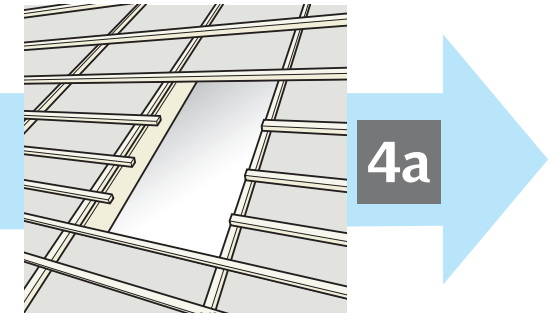

# GTL/GTU

- AR:** VELUX Argentina S.A.  
3488 639944 / 45 / 46
- AT:** VELUX Österreich GmbH  
02245/32 3 50
- AU:** VELUX Australia Pty. Ltd.  
1300 859 856
- BA:** VELUX Bosna i Hercegovina d.o.o.  
033/626 493, 626 494
- BE:** VELUX Belgium  
(010) 42.09.09
- BG:** VELUX Bulgaria EOOD  
02/955 95 26
- BY:** VELUX Roof Windows FE.  
(017) 217 7385
- CA:** VELUX Canada Inc.  
1 800 88-VELUX (888-3589)
- CH:** VELUX Schweiz AG  
0848 945 549
- CL:** VELUX Chile Limitada  
2 953 6789
- CN:** VELUX (CHINA) CO. LTD.  
0316-607 27 27
- CZ:** VELUX Česká republika, s.r.o.  
531 015 511
- DE:** VELUX Deutschland GmbH  
0180-333 33 99
- DK:** VELUX Danmark A/S  
45 16 45 16
- EE:** VELUX Eesti OÜ  
621 7790
- ES:** VELUX Spain, S.A.  
91 509 71 00
- FI:** VELUX Suomi Oy  
0207 290 800
- FR:** VELUX France  
0821 02 15 15  
0,119€ TTC/min
- GB:** VELUX Company Ltd.  
01592 778 225
- HR:** VELUX Hrvatska d.o.o.  
01/5555 444
- HU:** VELUX Magyarország Kft.  
(06/1) 436-0601
- IE:** VELUX Company Ltd.  
01 848 8775
- IT:** VELUX Italia s.p.a.  
045/6173666
- JP:** VELUX-Japan Ltd.  
0570-00-8145
- LT:** VELUX Lietuva, UAB  
(85) 270 91 01
- LV:** VELUX Latvia SIA  
67 27 77 33
- NL:** VELUX Nederland B.V.  
030 - 6 629 629
- NO:** VELUX Norge AS  
22 51 06 00
- NZ:** VELUX New Zealand Ltd.  
0800 650 445
- PL:** VELUX Polska Sp. z o.o.  
(022) 33 77 000 / 33 77 070
- PT:** VELUX Portugal, Lda  
21 880 00 60
- RO:** VELUX România S.R.L.  
0-8008-83589
- RS:** VELUX Srbija d.o.o.  
011 20 57 500
- RU:** ZAO VELUX  
(495) 737 75 20
- SE:** VELUX Svenska AB  
042/20 83 80
- SI:** VELUX Slovenija d.o.o.  
01 724 68 68
- SK:** VELUX Slovensko, s.r.o.  
(02) 33 000 555
- TR:** VELUX Çati Pencereleeri  
Ticaret Limited Şirketi  
0 216 302 54 10
- UA:** VELUX Ukraina TOV  
(044) 2916070
- US:** VELUX America Inc.  
1-800-88-VELUX