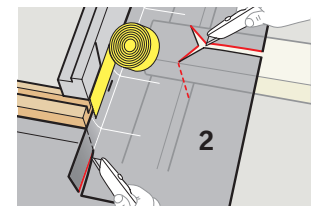

# GTL/GTU

- AR:** VELUX Argentina S.A.  
3488 639944 / 45 / 46
- AT:** VELUX Österreich GmbH  
02245/32 3 50
- AU:** VELUX Australia Pty. Ltd.  
1300 859 856
- BA:** VELUX Bosna i Hercegovina d.o.o.  
033/626 493, 626 494
- BE:** VELUX Belgium  
(010) 42.09.09
- BG:** VELUX Bulgaria EOOD  
02/955 95 26
- BY:** VELUX Roof Windows FE.  
(017) 217 7385
- CA:** VELUX Canada Inc.  
1 800 88-VELUX (888-3589)
- CH:** VELUX Schweiz AG  
0848 945 549
- CL:** VELUX Chile Limitada  
2 953 6789
- CN:** VELUX (CHINA) CO. LTD.  
0316-607 27 27
- CZ:** VELUX Česká republika, s.r.o.  
531 015 511
- DE:** VELUX Deutschland GmbH  
0180-333 33 99
- DK:** VELUX Danmark A/S  
45 16 45 16
- EE:** VELUX Eesti OÜ  
621 7790
- ES:** VELUX Spain, S.A.  
91 509 71 00
- FI:** VELUX Suomi Oy  
0207 290 800
- FR:** VELUX France  
0821 02 15 15  
0,119€ TTC/min
- GB:** VELUX Company Ltd.  
01592 778 225
- HR:** VELUX Hrvatska d.o.o.  
01/5555 444
- HU:** VELUX Magyarország Kft.  
(06/1) 436-0601
- IE:** VELUX Company Ltd.  
01 848 8775
- IT:** VELUX Italia s.p.a.  
045/6173666
- JP:** VELUX-Japan Ltd.  
0570-00-8145
- LT:** VELUX Lietuva, UAB  
(85) 270 91 01
- LV:** VELUX Latvia SIA  
67 27 77 33
- NL:** VELUX Nederland B.V.  
030 - 6 629 629
- NO:** VELUX Norge AS  
22 51 06 00
- NZ:** VELUX New Zealand Ltd.  
0800 650 445
- PL:** VELUX Polska Sp. z o.o.  
(022) 33 77 000 / 33 77 070
- PT:** VELUX Portugal, Lda  
21 880 00 60
- RO:** VELUX România S.R.L.  
0-8008-83589
- RS:** VELUX Srbija d.o.o.  
011 20 57 500
- RU:** ZAO VELUX  
(495) 737 75 20
- SE:** VELUX Svenska AB  
042/20 83 80
- SI:** VELUX Slovenija d.o.o.  
01 724 68 68
- SK:** VELUX Slovensko, s.r.o.  
(02) 33 000 555
- TR:** VELUX Çati Pencereleeri  
Ticaret Limited Şirketi  
0 216 302 54 10
- UA:** VELUX Ukraina TOV  
(044) 2916070
- US:** VELUX America Inc.  
1-800-88-VELUX