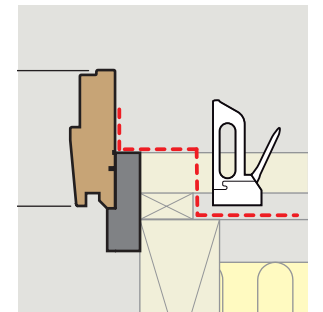

# GTL/GTU

- AR:** VELUX Argentina S.A.  
3488 639944 / 45 / 46
- AT:** VELUX Österreich GmbH  
02245/32 3 50
- AU:** VELUX Australia Pty. Ltd.  
1300 859 856
- BA:** VELUX Bosna i Hercegovina d.o.o.  
033/626 493, 626 494
- BE:** VELUX Belgium  
(010) 42.09.09
- BG:** VELUX Bulgaria EOOD  
02/955 95 26
- BY:** VELUX Roof Windows FE.  
(017) 217 7385
- CA:** VELUX Canada Inc.  
1 800 88-VELUX (888-3589)
- CH:** VELUX Schweiz AG  
0848 945 549
- CL:** VELUX Chile Limitada  
2 953 6789
- CN:** VELUX (CHINA) CO. LTD.  
0316-607 27 27
- CZ:** VELUX Česká republika, s.r.o.  
531 015 511
- DE:** VELUX Deutschland GmbH  
0180-333 33 99
- DK:** VELUX Danmark A/S  
45 16 45 16
- EE:** VELUX Eesti OÜ  
621 7790
- ES:** VELUX Spain, S.A.  
91 509 71 00
- FI:** VELUX Suomi Oy  
0207 290 800
- FR:** VELUX France  
0821 02 15 15  
0,119€ TTC/min
- GB:** VELUX Company Ltd.  
01592 778 225
- HR:** VELUX Hrvatska d.o.o.  
01/5555 444
- HU:** VELUX Magyarország Kft.  
(06/1) 436-0601
- IE:** VELUX Company Ltd.  
01 848 8775
- IT:** VELUX Italia s.p.a.  
045/6173666
- JP:** VELUX-Japan Ltd.  
0570-00-8145
- LT:** VELUX Lietuva, UAB  
(85) 270 91 01
- LV:** VELUX Latvia SIA  
67 27 77 33
- NL:** VELUX Nederland B.V.  
030 - 6 629 629
- NO:** VELUX Norge AS  
22 51 06 00
- NZ:** VELUX New Zealand Ltd.  
0800 650 445
- PL:** VELUX Polska Sp. z o.o.  
(022) 33 77 000 / 33 77 070
- PT:** VELUX Portugal, Lda  
21 880 00 60
- RO:** VELUX România S.R.L.  
0-8008-83589
- RS:** VELUX Srbija d.o.o.  
011 20 57 500
- RU:** ZAO VELUX  
(495) 737 75 20
- SE:** VELUX Svenska AB  
042/20 83 80
- SI:** VELUX Slovenija d.o.o.  
01 724 68 68
- SK:** VELUX Slovensko, s.r.o.  
(02) 33 000 555
- TR:** VELUX Çati Pencereleeri  
Ticaret Limited Şirketi  
0 216 302 54 10
- UA:** VELUX Ukraina TOV  
(044) 2916070
- US:** VELUX America Inc.  
1-800-88-VELUX